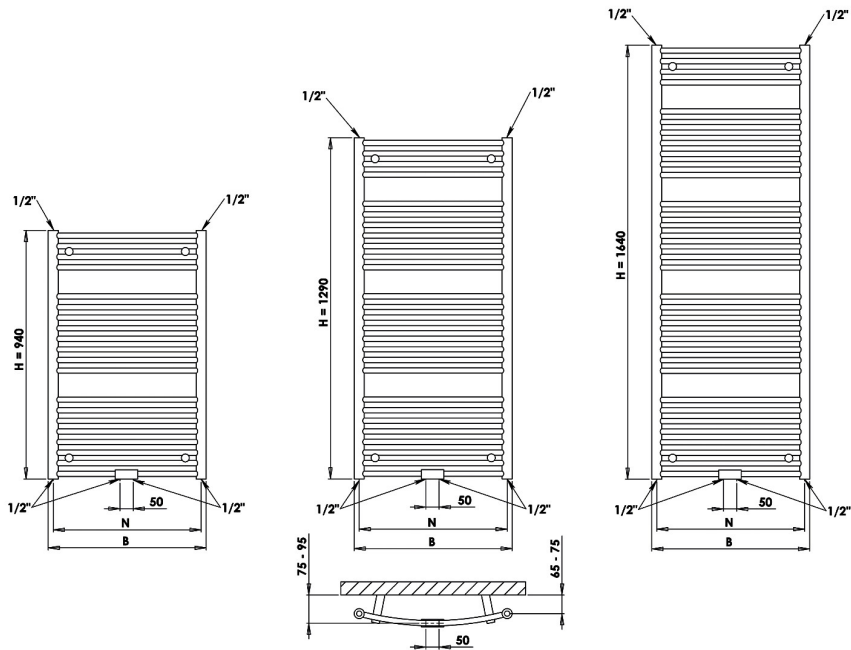

Opis produktu

PMH Danby - grzejnik łazienkowy 750x1640

Klasyczny i zarazem nowoczesny grzejnik Danby wykonany z zakrzywionych profili

Posiada dwie możliwości podłączenia zarówno centralnie, rozstaw 50mm, i jak tradycyjnie (z boku). Elegancki design oraz najwyższa jakość gwarantują wyjątkowy styl w Twojej łazience. Dostępny w dziewięciu rozmiarach i z czterema wykończeniami. Pasuje do klasycznych oraz łączonych systemów grzewczych. Grzejniki **DANBY** wykonane są z lekko wygiętych poziomych rur stalowych 20 x 1,5 mm oraz pionowych 38 x 2 mm.

Posiadają dwie możliwości przyłączenia:

- standardowe oraz
- (50 mm) 50 po osi.

Wielkość (szer x wys): 750x1640

Wydajność [W] 75/65/20°C Δt 20°C: 1081 [W]

Produkt posiada dodatkowe opcje:

Wykonanie: chrom (+ 1 780 zł), biały, stal szcztokowana (+ 4 065 zł), dowolny kolor