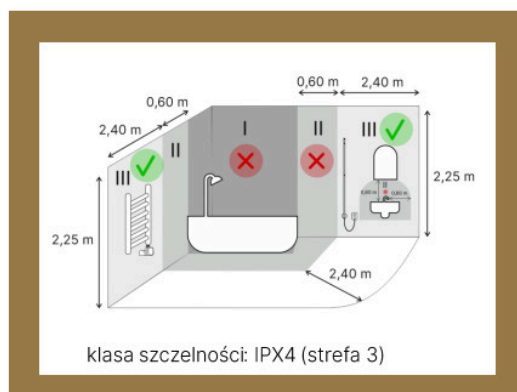

Kolor

Chrom

Czarny mat

Biały mat

Parametry techniczne

- nominalne napięcie zasilania: ~230V, 50-60Hz
- klasa izolacji: klasa I
- klasa szczelności: IPX4
- Produkt zgodny z dyrektywami: 2014/35/UE (LVD), 2011/65/UE (RoHS II)
- podłączenie: podtynkowe lub zewnętrzny przewód zasilający
- dostępne moce:

Wymiary: szerokość x wysokość [mm]	Wydajność [W]
85 x 915	20
85 x 1515	35

Części składowe suszarki do ręczników

1. Kolektor suszarki
2. Wieszak – 1 szt. (Asta Short) lub 2 szt. (Asta Long),
3. Wskaźnik LED,
4. Przelącznik – wł./wył.,
5. Miejsce montażu kabla zasilającego,
6. Wkręty mocujące podstawy wieszaków i głowicy do ściany,
7. Wkręt dociskowy mocujący głowicę lub wieszak do podstawy,
8. Podstawa wieszaka – 1 szt. (Asta Short) lub 2 szt. (Asta Long),
9. Podstawa głowicy mocowana do ściany lub do puszki instalacyjnej,
10. Zaciski przyłączeniowe do sieci zasilającej,
11. Zewnętrzny kabel przyłączeniowy (UWAGA! Możliwość dokupienia na życzenie klienta),
12. Głowica suszarki.

Wielkość (szer x wys): 85x915
Wydajność: 20 [W] 75/65/20°C Δt 20°C

Produkt posiada dodatkowe opcje:

Wykonanie: chrom (+ 85 zł), czarny mat