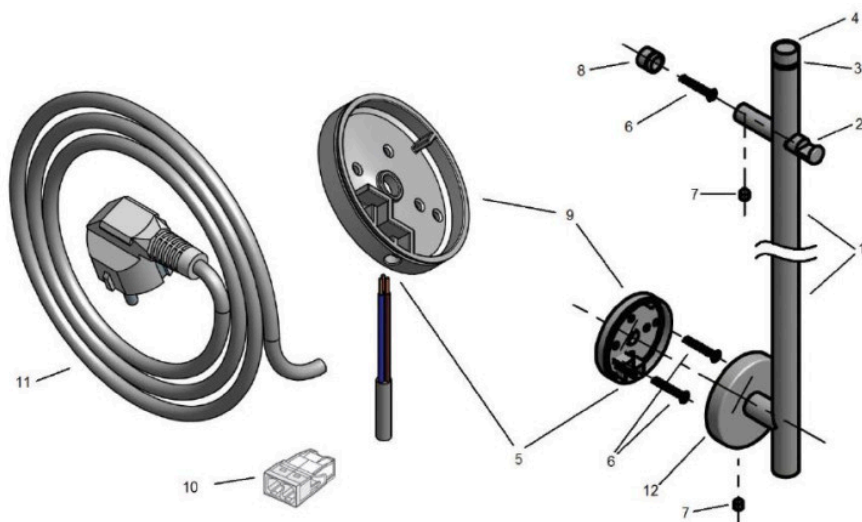

przycisk on/off

Funkcjonalności

- Włączanie i wyłączanie za pomocą przełącznika w górnej części suszarki
- Stan pracy sygnalizowany przez diodę LED
- Stylowe wieszaki w zestawie
- Kontrola temperatury przez zastosowanie samoregulującego kabla grzejącego
- Suszarka przystosowana jest do pracy ciągłej
- Temperatura na powierzchni suszarki nie przekracza 60°C

Wymiary: szerokość x wysokość [mm]	Wydajność [W]
85 x 915	20
85 x 1515	35

Części składowe suszarki do ręczników

1. Kolektor suszarki
2. Wieszak – 1 szt. (Asta Short) lub 2 szt. (Asta Long),
3. Wskaźnik LED,
4. Przelącznik – wł./wył.,
5. Miejsce montażu kabla zasilającego,
6. Wkręty mocujące podstawy wieszaków i głowicy do ściany,
7. Wkręt dociskowy mocujący głowicę lub wieszak do podstawy,
8. Podstawa wieszaka – 1 szt. (Asta Short) lub 2 szt. (Asta Long),
9. Podstawa głowicy mocowana do ściany lub do puszki instalacyjnej,
10. Zaciski przyłączeniowe do sieci zasilającej,
11. Zewnętrzny kabel przyłączeniowy (UWAGA! Możliwość dokupienia na życzenie klienta),
12. Głowica suszarki.

Wielkość (szer x wys): 85x915
Wydajność: 20 [W] 75/65/20°C Δt 20°C

Produkt posiada dodatkowe opcje:

Wykonanie: chrom (+ 85 zł), czarny mat