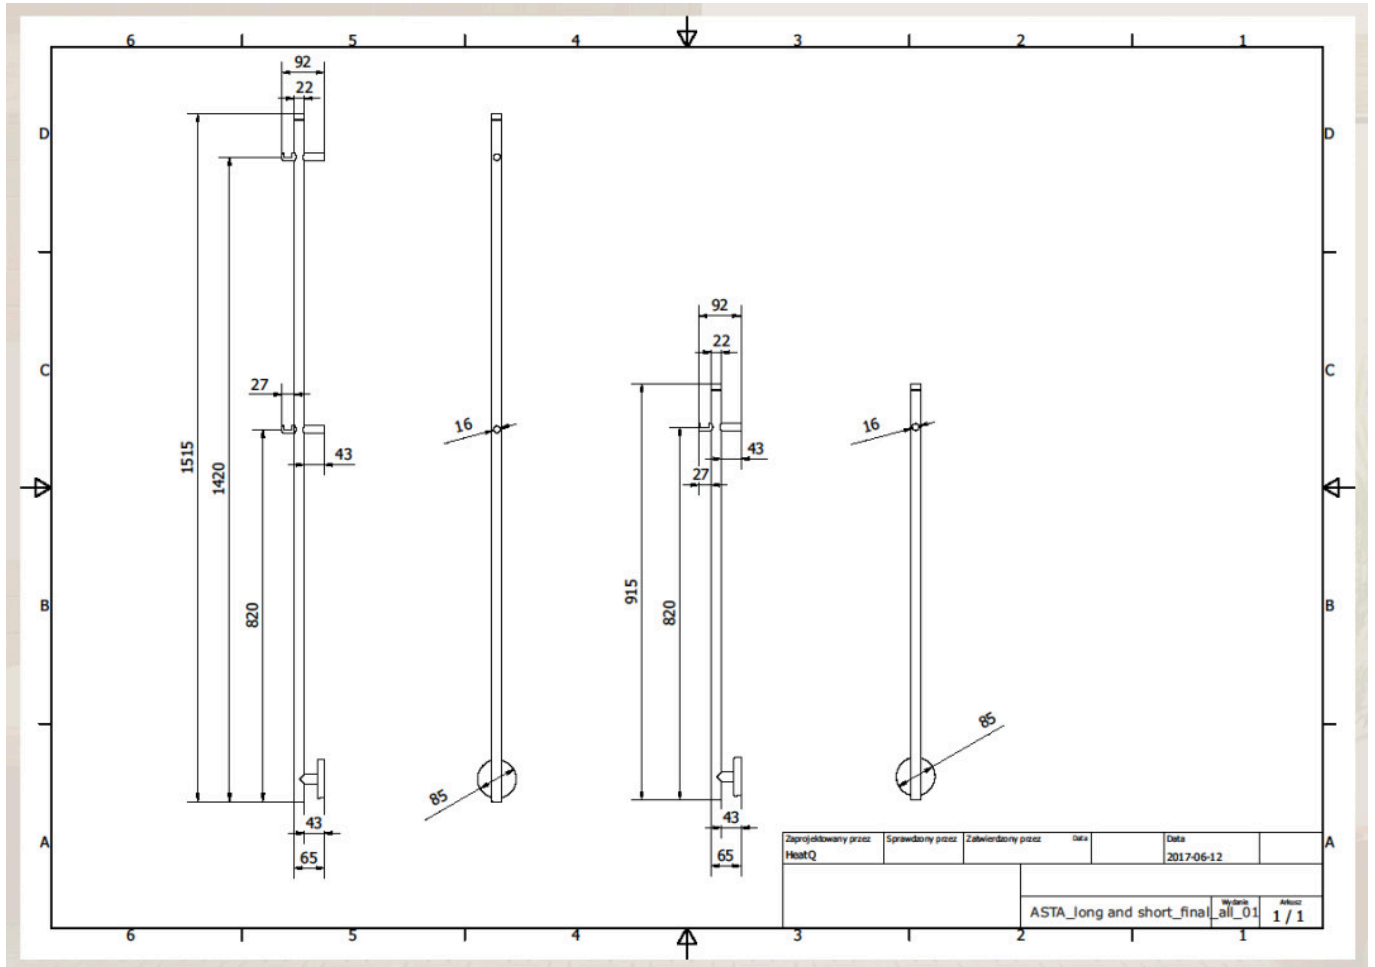

Wymiary: szerokość x wysokość [mm]	Wydajność [W]
85 x 915	20
85 x 1515	35

Części składowe suszarki do ręczników

1. Kolektor suszarki
2. Wieszak – 1 szt. (Asta Short) lub 2 szt. (Asta Long),
3. Wskaźnik LED,
4. Przelącznik – wł./wył.,
5. Miejsce montażu kabla zasilającego,
6. Wkręty mocujące podstawy wieszaków i głowicy do ściany,
7. Wkręt dociskowy mocujący głowicę lub wieszak do podstawy,
8. Podstawa wieszaka – 1 szt. (Asta Short) lub 2 szt. (Asta Long),
9. Podstawa głowicy mocowana do ściany lub do puszki instalacyjnej,
10. Zaciski przyłączeniowe do sieci zasilającej,
11. Zewnętrzny kabel przyłączeniowy (UWAGA! Możliwość dokupienia na życzenie klienta),
12. Głowica suszarki.

Wielkość (szer x wys): 85x915
Wydajność: 20 [W] 75/65/20°C Δt 20°C

Produkt posiada dodatkowe opcje:

Wykonanie: chrom (+ 85 zł), czarny mat