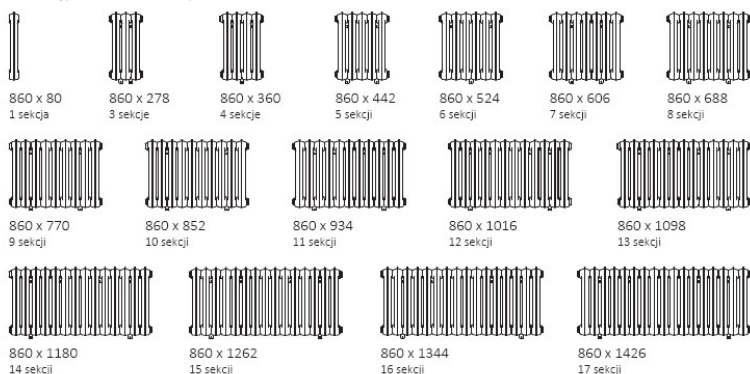

Plain to wysokiej próby odlew żeliwny oraz mistrzowskie, niespotykane na rynku, wykończenie ręczne.

Dostępny w różnych kolorach. Także w wykonaniu z nóżką [stojący] lub bez [wiszący].

Polecamy również stylowe zawory jak i maskowania rurek zasilających grzejnik dostępne w **akcesoriach dodatkowych**.

Podłączenia

Dostępne rozmiary:

Dane techniczne:

Cisnienie robocze: 1000 kPa. Maksymalna temperatura pracy: 95°C.

A ↓	B ↔	C [mm]	D [mm]	D' [mm]	D'' [mm]	75/65/20°C [W]	55/45/20°C [W]	U [dm ²]	G [kg]
860	80	760	-	-	-	161	86	4,14	11,7
860	278	760	82	98	-	483	258	12,42	36,2
860	360	760	-	98	-	644	344	16,56	47,9
860	442	760	246	98	-	805	429	20,70	59,6
860	524	760	-	98	-	966	515	24,84	71,3
860	606	760	246	180	-	1127	601	28,98	83,0
860	688	760	328	180	-	1288	687	33,12	94,7
860	770	760	410	180	-	1449	773	37,26	106,4
860	852	760	492	180	-	1610	859	41,40	118,1
860	934	760	574	180	164	1771	945	45,54	129,8
860	1016	760	656	180	164	1932	1031	49,68	141,5
860	1098	760	738	180	246	2093	1116	53,82	153,2
860	1180	760	820	180	246	2254	1202	57,96	164,9
860	1262	760	902	180	246	2415	1288	62,10	176,6
860	1344	760	1066	180	246	2576	1374	66,24	188,3
860	1426	760	1230	180	246	2737	1460	70,38	200,0