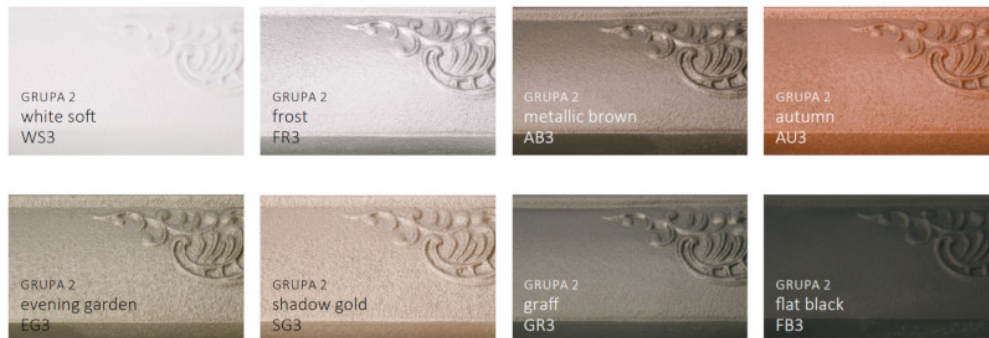

Grupa 1

Grupa 2

Grupa 3

Grupa 4

Grupa 5

- * wyeksponowany ornament można wykonać na dowolnym kolorze z palety kolorów specjalnych
- ** wykończenie oferowane jest w wersji lakierowanej oraz galwanicznej (galvanic copper, grupa 5)
- *** wykończenie oferowane jest w wersji lakierowanej oraz galwanicznej (galvanic brass, grupa 5)

Podana cena wyjściowa dotyczy **3 szt żeber grzejnika** [z nóżką lub bez] w kolorze Grupy 1 [zabezpieczone żeliwo].

GRUPY KOLORÓW LUB WYKOŃCZEŃ:

1. raw metal, metal alive
2. paleta kolorów RAL, paleta kolorów specjalnych produktów odlewanych
3. burnish cieniowany, burnish jednolity
4. antique brass, antique copper kolor z palety specjalnej
5. galvanic copper, galvanic brass