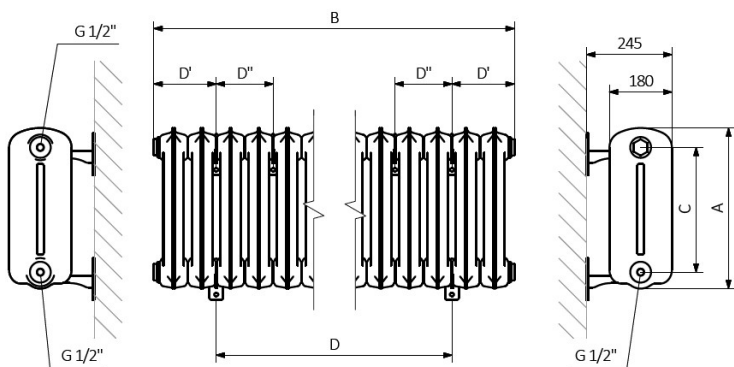

Podłączenia

Dostępne rozmiary:

Dane techniczne:

Cisnienie robocze: 1000 kPa. Maksymalna temperatura pracy: 95°C.

A ↓	B ↔	C [mm]	D [mm]	D' [mm]	D'' [mm]	75/65/20°C [W]	55/45/20°C [W]	U [dm ²]	G [kg]
860	80	760	-	-	-	161	86	4,14	11,7
860	278	760	82	98	-	483	258	12,42	36,2
860	360	760	-	98	-	644	344	16,56	47,9
860	442	760	246	98	-	805	429	20,70	59,6
860	524	760	-	98	-	966	515	24,84	71,3
860	606	760	246	180	-	1127	601	28,98	83,0
860	688	760	328	180	-	1288	687	33,12	94,7
860	770	760	410	180	-	1449	773	37,26	106,4
860	852	760	492	180	-	1610	859	41,40	118,1
860	934	760	574	180	164	1771	945	45,54	129,8
860	1016	760	656	180	164	1932	1031	49,68	141,5
860	1098	760	738	180	246	2093	1116	53,82	153,2
860	1180	760	820	180	246	2254	1202	57,96	164,9
860	1262	760	902	180	246	2415	1288	62,10	176,6
860	1344	760	1066	180	246	2576	1374	66,24	188,3
860	1426	760	1230	180	246	2737	1460	70,38	200,0