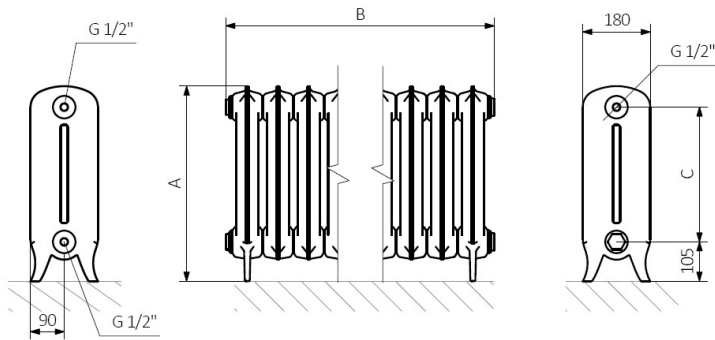

Podłączenia

Dostępne rozmiary:

Dane techniczne:

Cisnienie robocze: 1,0 MPa. Maksymalna temperatura pracy: 95°C.

| A ↓ | B ↔ | C [mm] | 75/65/20°C [W] | 55/45/20°C [W] | H [dm³] | ⚖ [kg] |
|--------|--------|-----------|-------------------|-------------------|------------|-----------|
| 920 | 80 | 760 | 161 | 85 | 4,14 | 12,5 |
| 920 | 278 | 760 | 483 | 256 | 12,42 | 37,8 |
| 920 | 360 | 760 | 644 | 341 | 16,56 | 49,5 |
| 920 | 442 | 760 | 805 | 426 | 20,70 | 61,2 |
| 920 | 524 | 760 | 966 | 511 | 24,84 | 72,9 |
| 920 | 606 | 760 | 1127 | 597 | 28,98 | 84,6 |
| 920 | 688 | 760 | 1288 | 682 | 33,12 | 96,3 |
| 920 | 770 | 760 | 1449 | 767 | 37,26 | 108,0 |
| 920 | 852 | 760 | 1610 | 852 | 41,40 | 119,7 |
| 920 | 934 | 760 | 1771 | 937 | 45,54 | 132,2 |
| 920 | 1016 | 760 | 1932 | 1023 | 49,68 | 144,7 |
| 920 | 1098 | 760 | 2093 | 1108 | 53,82 | 155,6 |
| 920 | 1180 | 760 | 2254 | 1193 | 57,96 | 168,1 |
| 920 | 1262 | 760 | 2415 | 1278 | 62,10 | 179,0 |
| 920 | 1344 | 760 | 2576 | 1364 | 66,24 | 191,5 |
| 920 | 1426 | 760 | 2737 | 1449 | 70,38 | 202,4 |