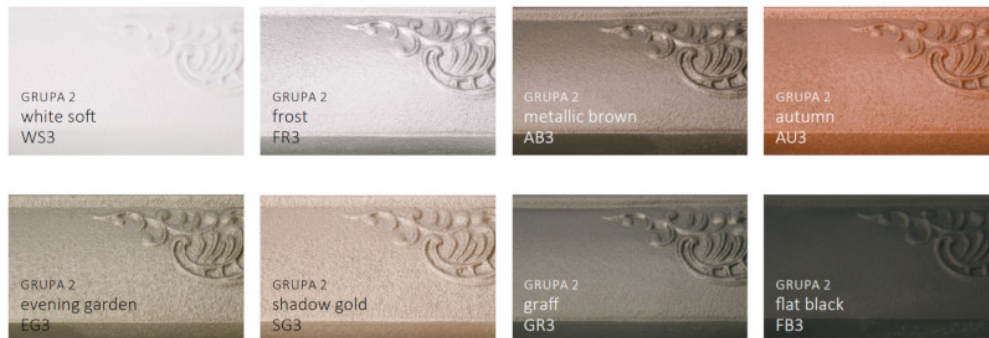

Grupa 1

Grupa 2

Grupa 3

Grupa 4

Grupa 5

- * wyeksponowany ornament można wykonać na dowolnym kolorze z palety kolorów specjalnych
- ** wykończenie oferowane jest w wersji lakierowanej oraz galwanicznej (galvanic copper, grupa 5)
- *** wykończenie oferowane jest w wersji lakierowanej oraz galwanicznej (galvanic brass, grupa 5)

- Grupa 1- Raw Metal, Metal Alive, pełna paleta RAL, White Soft, Frost, Metallic Brown, Autumn, Evening Garden, Shadow Gold, Graff i Flat Black
- Grupa 2 - Full Burnish, Shaded Burnish, Antique Brass, Antique Copper oraz nowe kolory Bottle Green, Red Wine, Midnight
- Grupa 3 - Ornament Eksponowany, Polish, Galvanic Copper