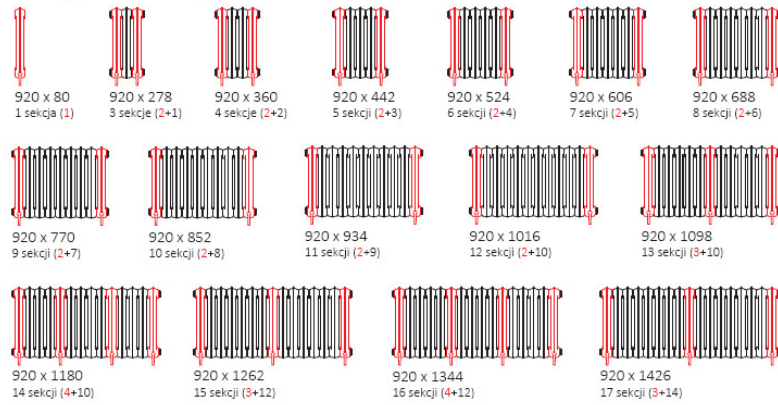

Podłączenia

Dostępne rozmiary:

Dane techniczne:

Cisnienie robocze: 1,0 MPa. Maksymalna temperatura pracy: 95°C.

| A ↓ | B ↔ | C [mm] | 75/65/20°C [W] | 55/45/20°C [W] | H [dm³] | ⚖ [kg] |
|--------|--------|-----------|-------------------|-------------------|------------|-----------|
| 920 | 80 | 760 | 161 | 85 | 4,14 | 12,5 |
| 920 | 278 | 760 | 483 | 256 | 12,42 | 37,8 |
| 920 | 360 | 760 | 644 | 341 | 16,56 | 49,5 |
| 920 | 442 | 760 | 805 | 426 | 20,70 | 61,2 |
| 920 | 524 | 760 | 966 | 511 | 24,84 | 72,9 |
| 920 | 606 | 760 | 1127 | 597 | 28,98 | 84,6 |
| 920 | 688 | 760 | 1288 | 682 | 33,12 | 96,3 |
| 920 | 770 | 760 | 1449 | 767 | 37,26 | 108,0 |
| 920 | 852 | 760 | 1610 | 852 | 41,40 | 119,7 |
| 920 | 934 | 760 | 1771 | 937 | 45,54 | 132,2 |
| 920 | 1016 | 760 | 1932 | 1023 | 49,68 | 144,7 |
| 920 | 1098 | 760 | 2093 | 1108 | 53,82 | 155,6 |
| 920 | 1180 | 760 | 2254 | 1193 | 57,96 | 168,1 |
| 920 | 1262 | 760 | 2415 | 1278 | 62,10 | 179,0 |
| 920 | 1344 | 760 | 2576 | 1364 | 66,24 | 191,5 |
| 920 | 1426 | 760 | 2737 | 1449 | 70,38 | 202,4 |