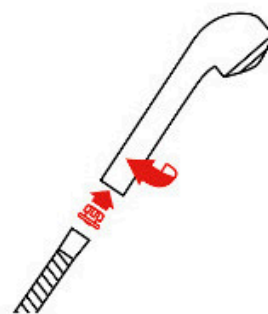

Regulator przepływu składa się z korpusu i dynamicznego o-ringu który reaguje na zmiany ciśnienia i dostosowuje swój kształt zamykając lub otwierając przepływ przez szczelinę.

Dzięki temu przepływ pozostaje prawie stały. Im jest wyższe ciśnienie, tym bardziej o-ring zostaje spłaszczony, a szczelina mniejsza.

Przy spadku ciśnienia pierścień powraca do swojego kształtu, powiększając szczelinę.

Dzięki utrzymaniu stałej wartości przepływu wody, zyskujemy oszczędność wody nawet do 50%.

Oferujemy szereg regulatorów z szerokim zakresem wypływów wody.

Ogranicznik instaluje się pomiędzy słuchawką a wężem prysznicza w ręczce słuchawki

Montaż ogranicznika

Shower flow regulator PCW-02

- size: 1/2"

Możliwa odchyłka w dokładności pomiaru zależna od ciśnienia wody w instalacji: do 20 %