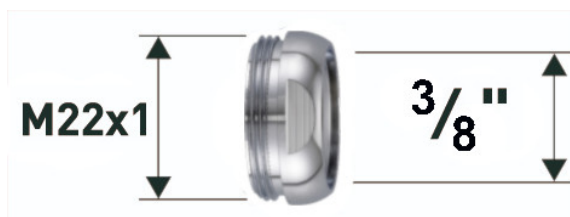

Dane aktualne na dzień: 02-04-2025 23:22

Link do produktu: <https://sklep.letorex.com.pl/neoperl-adapter-m22x1gw38-p-6170.html>

NEOPERL Adapter M22x1/GW3/8"

Cena	23 zł
Dostępność	Dostępny - 3 dni
Czas wysyłki	3 dni
Numer katalogowy	NEO_Adap_M22x1/GW3/8
Producent	NEOPERL

Opis produktu

NEOPERL Adapter M22x1/GW³/₈"

Adapter (przejściówka) z gwintu wewnętrznego M22x1 na gwint wewnętrzny Gw³/₈"

Gwint:

- zewnętrzny **M22x1**/wewnętrzny **Gw³/₈"** - adapter wkręcany do baterii

Cechy i zalety

- można przejść z nietypowego gwintu M22x1 na popularny GW3/8"
- zastosowanie typowych akcesoriów z gwintem zewnętrznym GW3/8"

Produkt posiada dodatkowe opcje:

Wieszak YO! w kolorze: brak