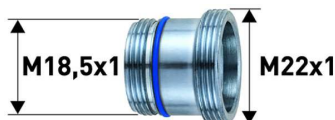

Opis produktu

NEOPERL Adapter CACHE TJ M18,5x1/M22x1

Adapter (przejściówka) z nietypowego gwintu zewnętrznego **CACHE M18,5x1** na standardowy gwint zewnętrzny **M22x1**

Mający zastosowanie w bateriach **IKEA, KLUDI, GROHE**

Gwint:

- zewnętrzny **M18,5x1/M22x1** - adapter wkręcany do baterii

Cechy i zalety

- można przejść z nietypowego gwintu M18,5x1 na popularny M22x1
- zastosowanie typowych perlatorów z gwintem wewnętrznym M22x1 [mamy w ofercie]