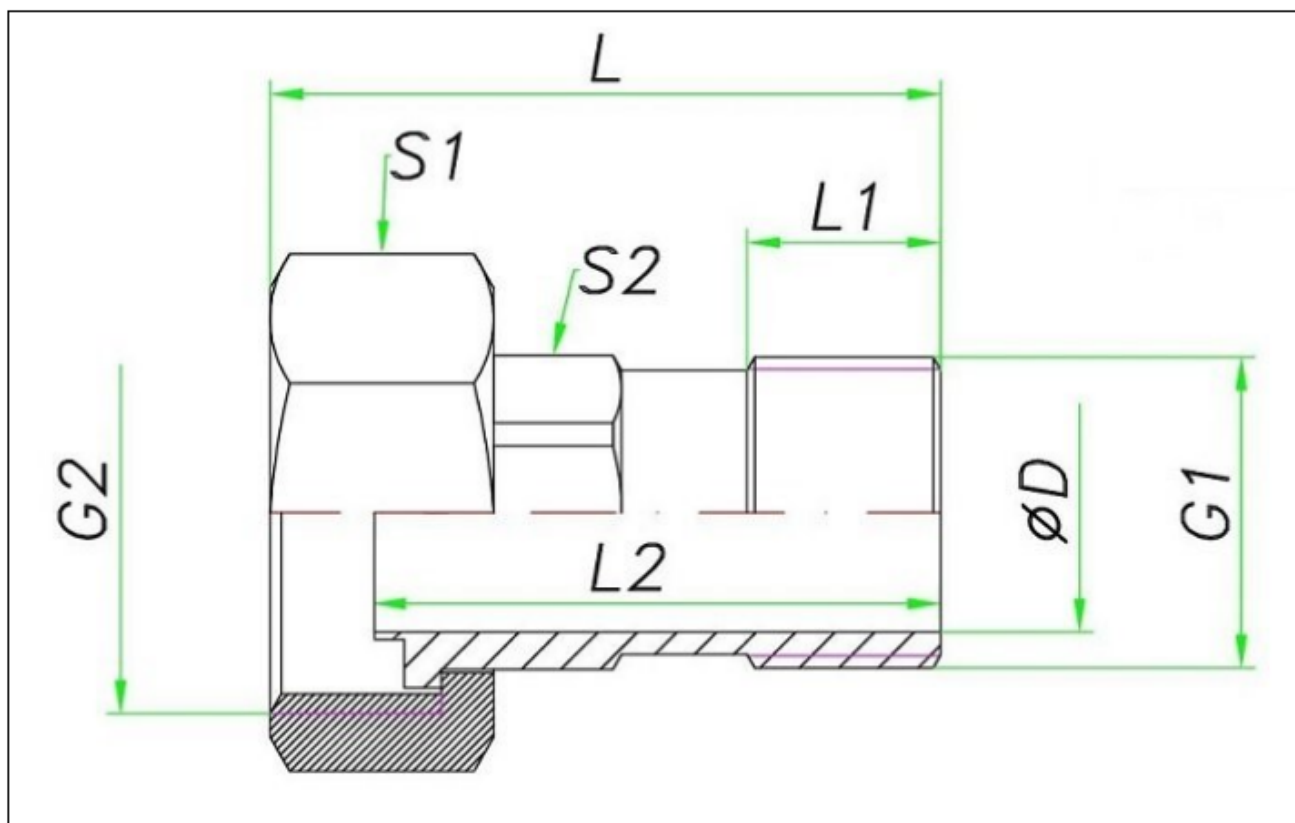

Link do produktu: <https://sklep.letorex.com.pl/instart-polsrubunek-wodomierzowy-mosiężny-gz-12-plaski-mini-jas-p-5269.html>

INSTART Półśrubunek wodomierzowy mosiężny GZ 1/2" - płaski mini Jaś

Cena	14 zł
Dostępność	Dostępny - 3 dni
Czas wysyłki	3 dni
Numer katalogowy	INSTA_Śrub_1/2-płaski mini

Opis produktu

INSTART Półśrubunek wodomierzowy mosiężny GZ 1/2" - płaski mini Jaś

Materiał: msiądz

G1	1/2
G2	3/4
L	28
L1	11
L2	20
ØD	Ø16
S1	6kt30
S2	6kt19
Waga	0,063

Cena dotyczy 1 szt półśrubunka

Inne kształtki i wyroby z mosiądzu - na zapytanie