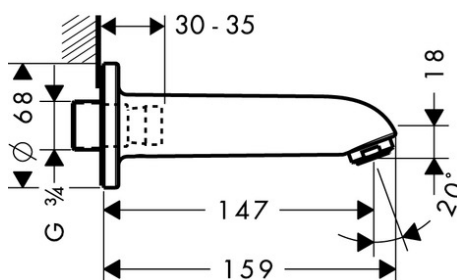

## HANSGROHE Wylewka wannowa S/E 13414000 - bez krućca

Cena	<b>210 zł</b>
Dostępność	<b>Dostępny</b>
Czas wysyłki	<b>24 godziny</b>
Numer katalogowy	<b>HGR_13414000_a</b>
Kod EAN	<b>4011097532509</b>
Producent	<b>Hansgrohe</b>

### Opis produktu

## Hansgrohe Wylewka wannowa S/E - ø20 mm - bez krućca

Dobry gust nie jest kwestią ceny. Jest raczej rezultatem współistnienia różnych kultur, wycucia estetycznego oraz radości życia.

By umożliwić jak największej ilości osób urządzenie łazienki pełnej smaku stworzyliśmy linię armatury, której zaletą jest nie tylko świeża elegancja i gwarancja długotrwałego działania, lecz także bardzo przystępna cena.

### **Wylewka wannowa DN20**

- montaż podtynkowy

- długość 159 mm
- przepływ przy 3 bar: 32 l/min
- średnica gwintu 3/4"

Wylewka powystawowa w bardzo dobrym stanie