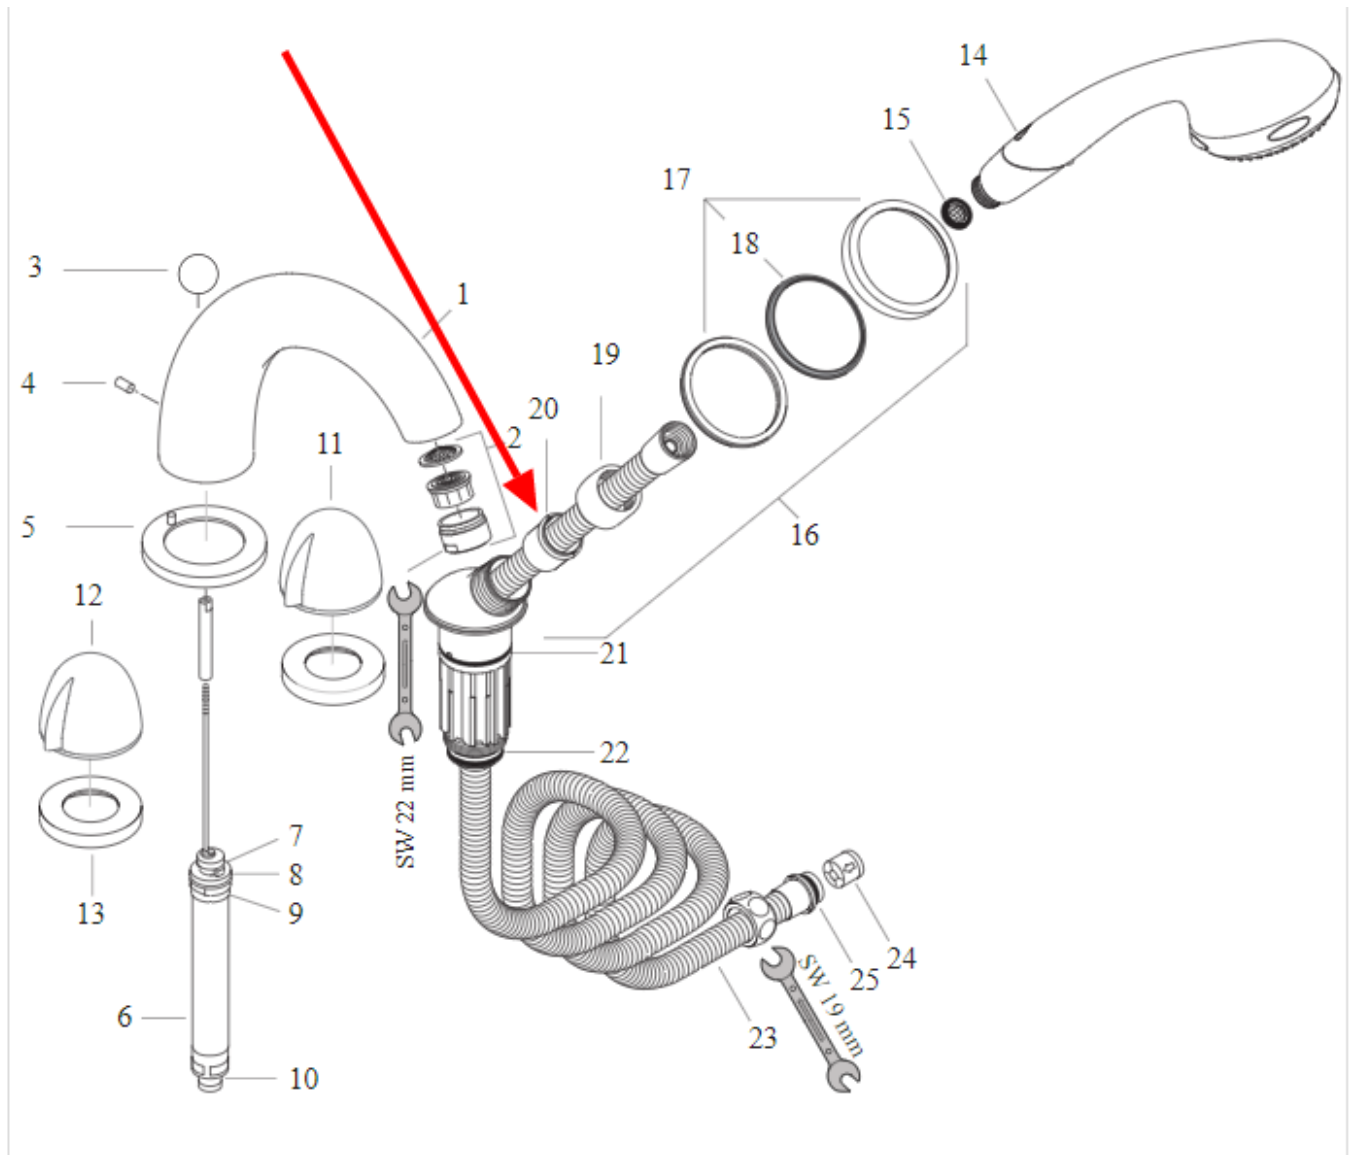

Dane aktualne na dzień: 12-01-2026 15:07

Link do produktu: <https://sklep.letorex.com.pl/hansgrohe-wkladka-uchwyty-prysznic-96942000-p-6345.html>

HANSGROHE Wkładka uchwyty prysznic - 96942000

Cena	64 zł
Dostępność	Dostępność - 14 dni
Czas wysyłki	14 dni
Numer katalogowy	HGR_96942000
Kod EAN	4011097439945
Producent	Hansgrohe

Opis produktu

HANSGROHE Wkładka uchwyty prysznic - 96942000

Pasuje do: