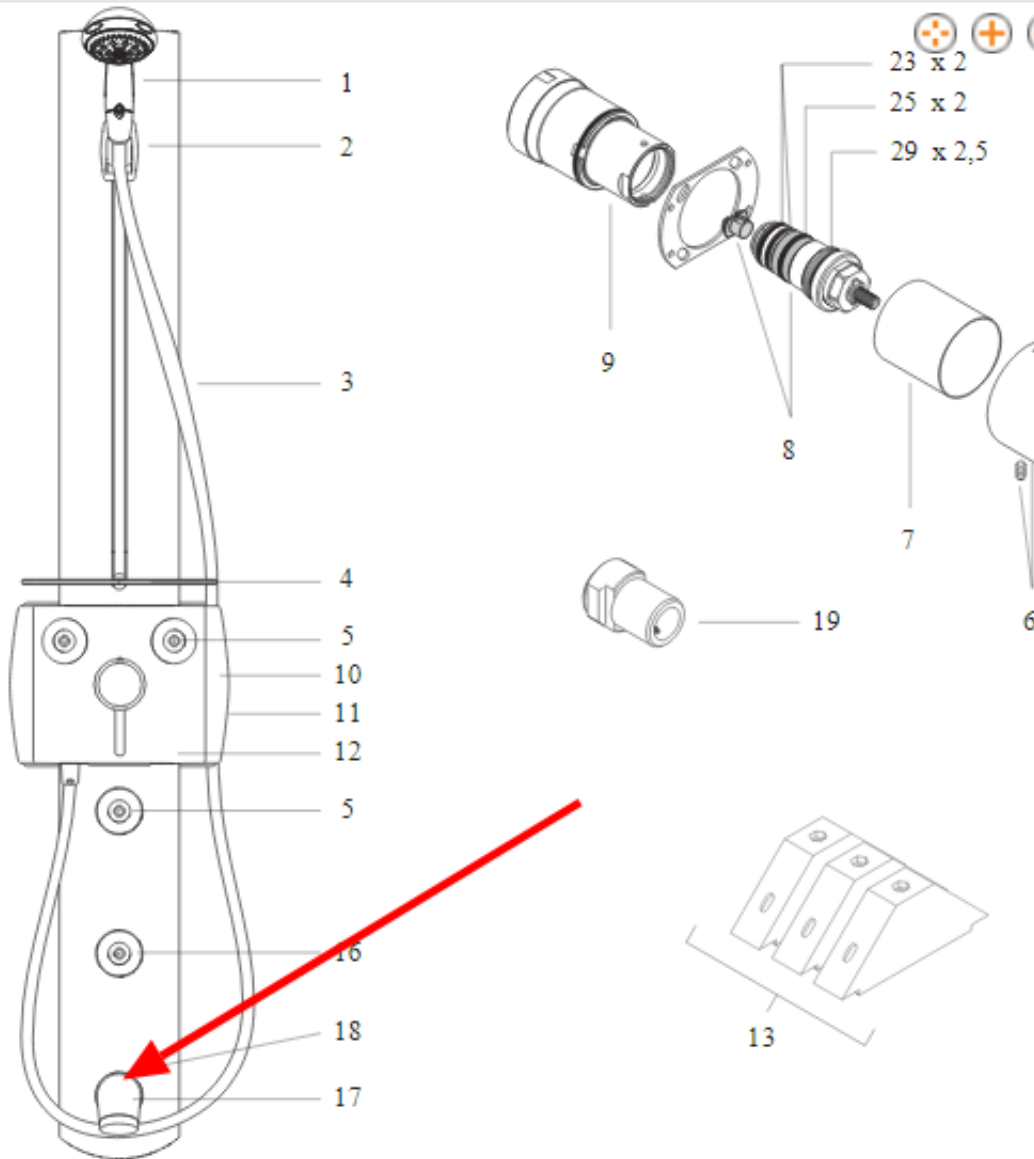

Dane aktualne na dzień: 06-04-2025 03:16

Link do produktu: <https://sklep.letorex.com.pl/hansgrohe-wklad-przelacznika-wlaczwylyacz-25986000-do-paneli-comfort-plus-m-20-nad-wanna-p-6599.html>

## HANSGROHE Wkład przełącznika włącz/wyłącz 25986000 - do paneli Comfort Plus M 20 nad wanną

Cena	<b>414 zł</b>
Dostępność	<b>Dostępny</b>
Czas wysyłki	<b>24 godziny</b>
Numer katalogowy	<b>HGR_25986000</b>
Kod EAN	<b>4011097459509</b>
Producent	<b>Hansgrohe</b>

### Opis produktu

**HANSGROHE Wkład przełącznika włącz/wyłącz 25986000 - do paneli Comfort Plus M 20 nad wanną**

Stosowany w produktach od 03/2002

Dedykowany do: