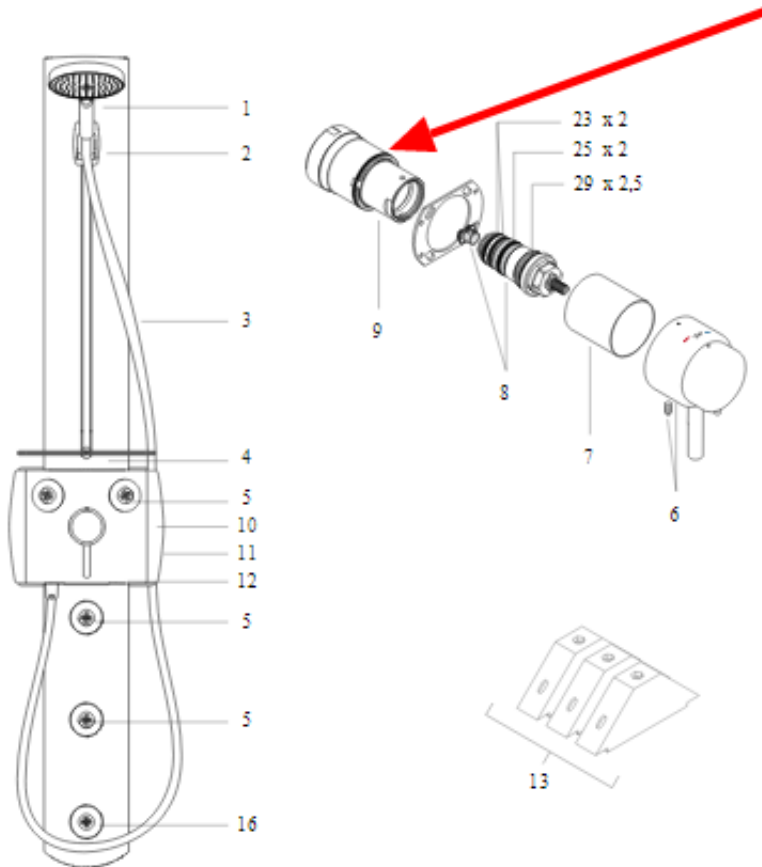

Dane aktualne na dzień: 02-04-2025 23:50

Link do produktu: <https://sklep.letorex.com.pl/hansgrohe-wklad-przelacznika-wlaczwylyacz-25973000-do-paneli-comfort-plusolarisstratosmetro-p-6378.html>

HANSGROHE Wkład przełącznika włącz/wyłącz 25973000 - do paneli Comfort Plus/Solaris/Stratos/Metro

Cena	731 zł
Dostępność	Dostępność - 14 dni
Czas wysyłki	14 dni
Numer katalogowy	HGR_25973000
Kod EAN	4011097458809
Producent	Hansgrohe

Opis produktu

HANSGROHE Wkład przełącznika włącz/wyłącz 25973000 - do paneli Solaris/Stratos/Metro