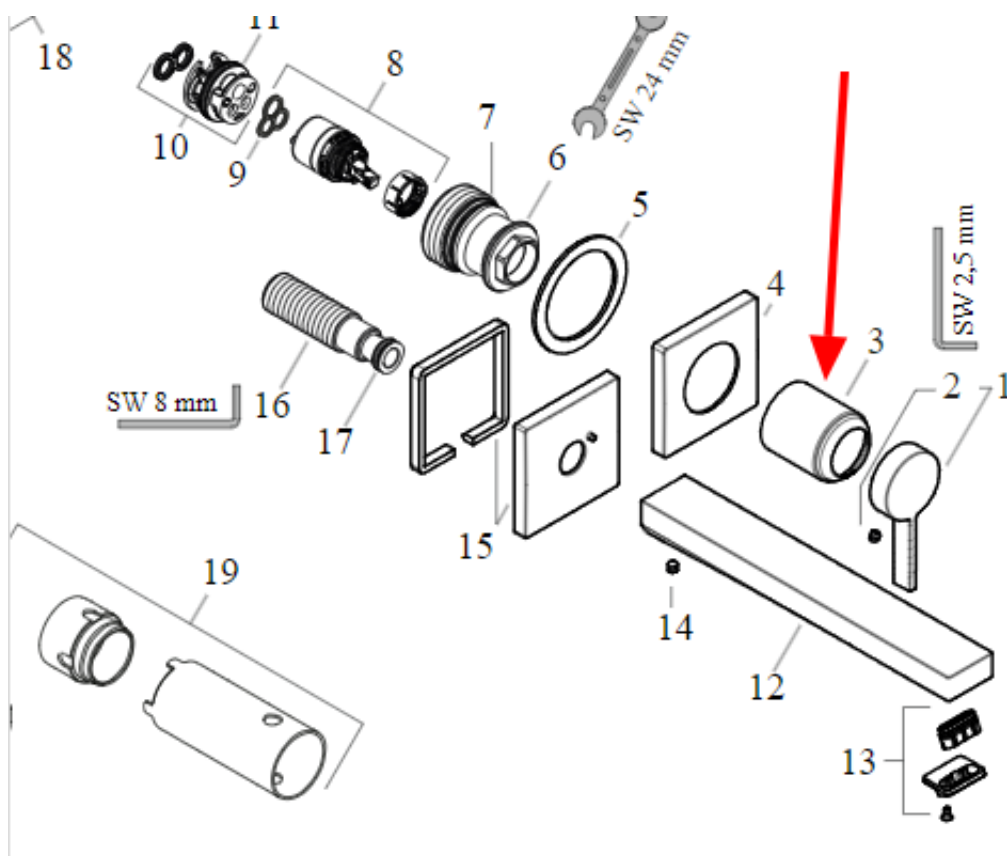

Link do produktu: <https://sklep.letorex.com.pl/hansgrohe-vivenisfinoristecturis-tuleja-maskujaca-93989670-czarny-mat-do-uchwyty-baterii-lazienkowych-p-6877.html>

HANSGROHE Vivenis/Finoris/Tecturis Tuleja maskująca 93989670 czarny mat - do uchwyty baterii łazienkowych

Cena	248 zł
Dostępność	Dostępność - 14 dni
Czas wysyłki	14 dni
Numer katalogowy	HGR_93989670
Kod EAN	4059625382455
Producent	Hansgrohe

Opis produktu

HANSGROHE Vivenis/Finoris/Tecturis Tuleja maskująca 93989670 czarny mat - do uchwyty baterii łazienkowych

Pasuje do m.in. do: