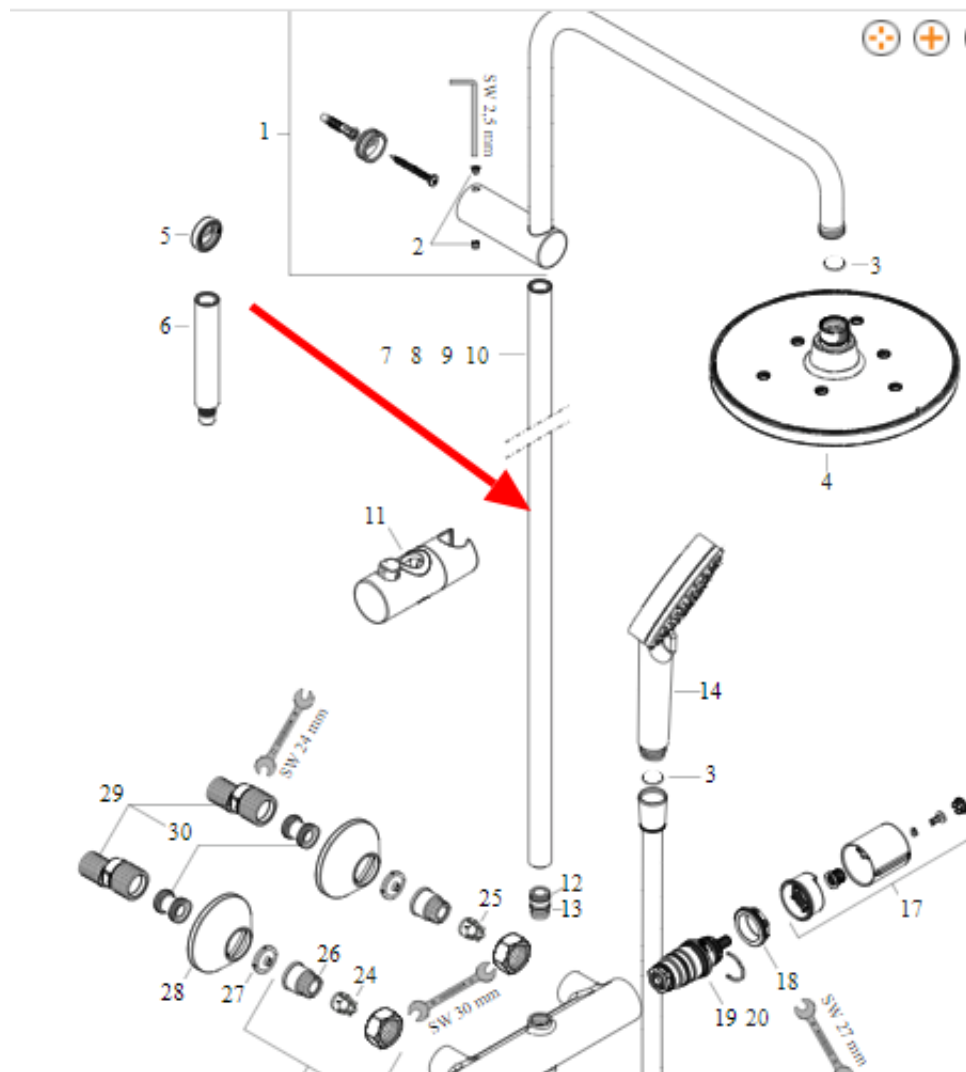

Dane aktualne na dzień: 01-04-2025 21:13

Link do produktu: <https://sklep.letorex.com.pl/hansgrohe-verniss-blendshape-rura-19-mm-845-mm-93906000-chrom-do-kompletow-prysznicowych-p-6924.html>

## HANSGROHE Vernis Blend/Shape Rura 19 mm/845 mm 93906000 [chrom] - do kompletów prysznicowych

Cena	<b>414 zł</b>
Dostępność	<b>Dostępny</b>
Czas wysyłki	<b>24 godziny</b>
Numer katalogowy	<b>HGR_93906000</b>
Kod EAN	<b>4059625401729</b>
Producent	<b>Hansgrohe</b>

### Opis produktu

#### **HANSGROHE Vernis Blend/Shape Rura 19 mm/845 mm 93906000 [chrom] - do kompletów prysznicowych**

Pasuje do:

Długość rury: 845 mm; średnica: 19 mm  
Chrom