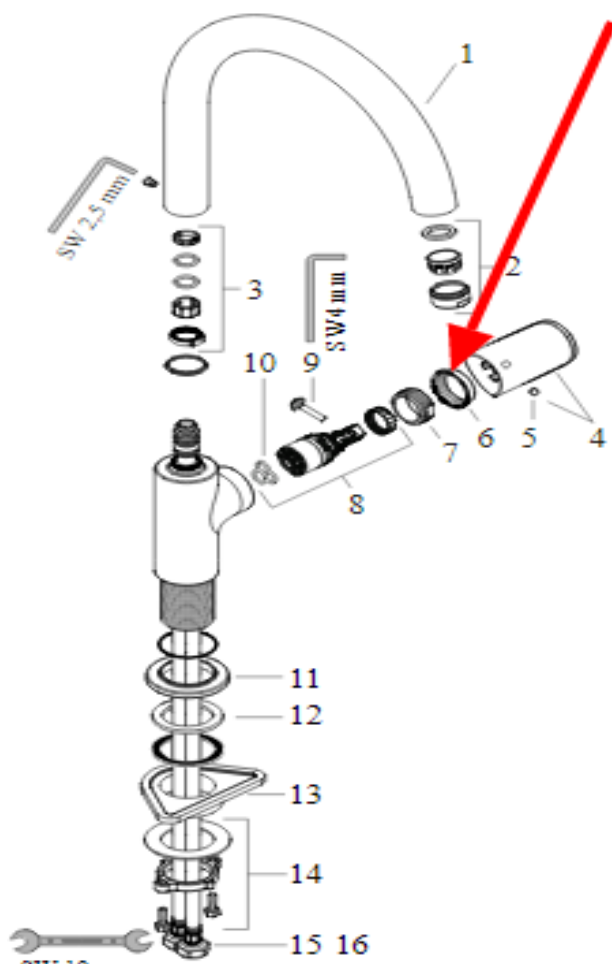

Link do produktu: <https://sklep.letorex.com.pl/hansgrohe-verniss-blendshape-nakladka-na-srube-dociskowa-93692000-kartusza-ceramicznego-m1-p-6460.html>

HANSGROHE Vernis Blend/Shape Nakładka na śrubę dociskową 93692000 kartusza ceramicznego M1

Cena	46 zł
Dostępność	Dostępny
Czas wysyłki	24 godziny
Numer katalogowy	HGR_93692000
Producent	Hansgrohe

Opis produktu

HANSGROHE Vernis Blend/Shape Nakładka na śrubę dociskową 93692000 kartusza ceramicznego M1

Pasuje do

- **Vernis Blend/Shape**

Nakrętka poekspozycyjna.