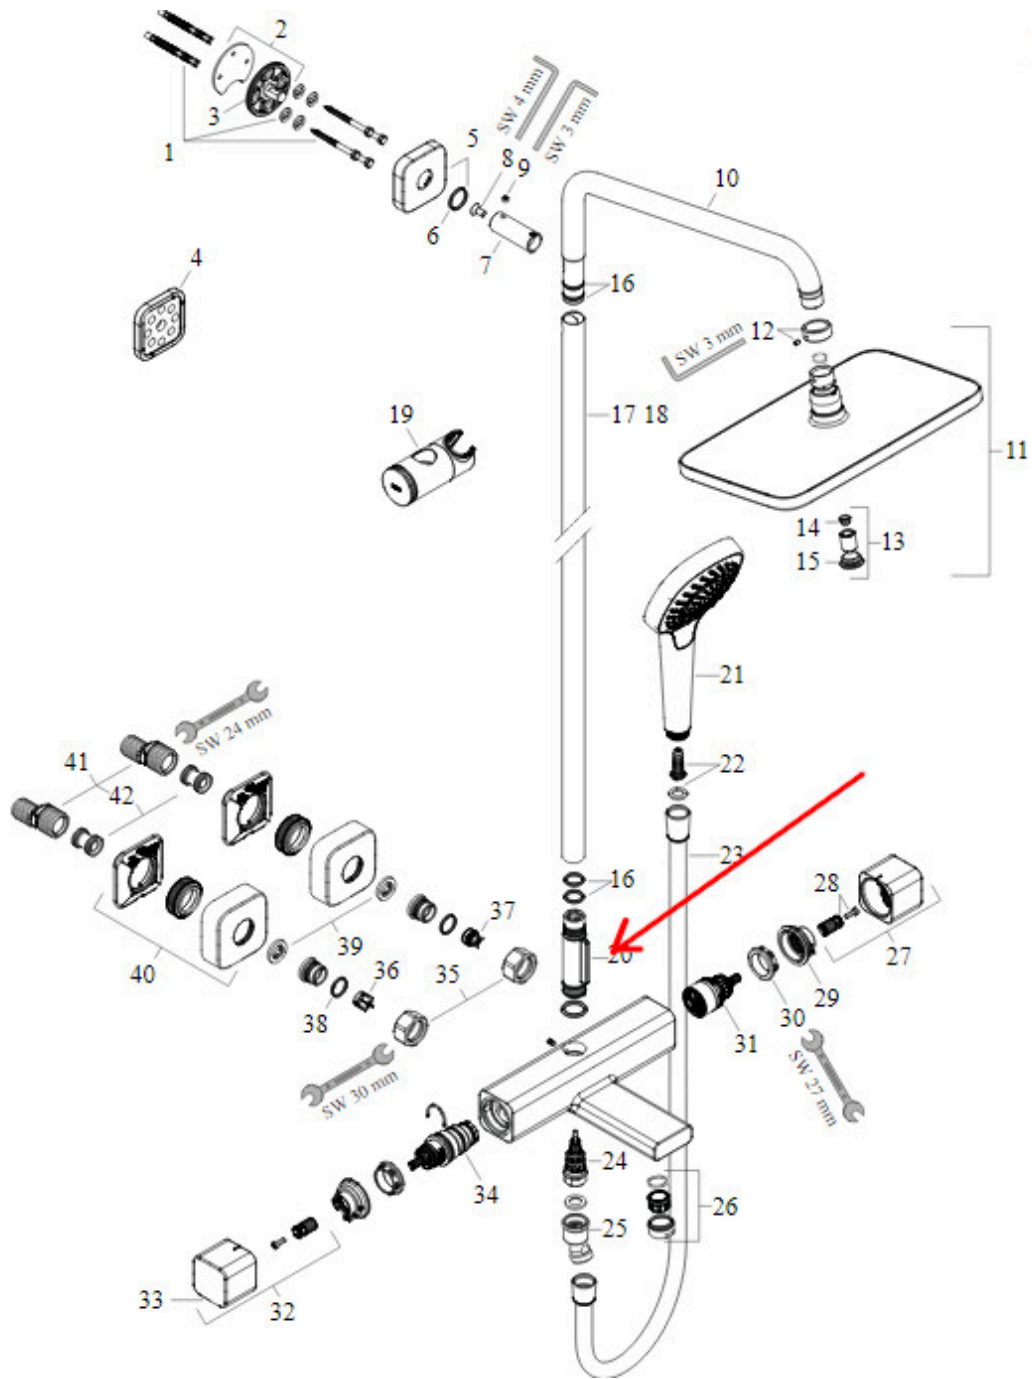

Dane aktualne na dzień: 10-04-2021 21:32

Link do produktu: <https://sklep.letorex.com.pl/hansgrohe-uchwyty-przelacznika-93559000-do-kompletu-wannowego-croma-e-p-5815.html>

HANSGROHE Uchwyt przełącznika 93559000 - do kompletu wannowego Croma E

Cena	501 zł
Dostępność	Dostępny
Czas wysyłki	24 godziny
Numer katalogowy	HGR_93559000
Kod producenta	93559000
Producent	Hansgrohe

Opis produktu

HANSGROHE Uchwyt przełącznika 93559000 - do kompletu wannowego Croma E