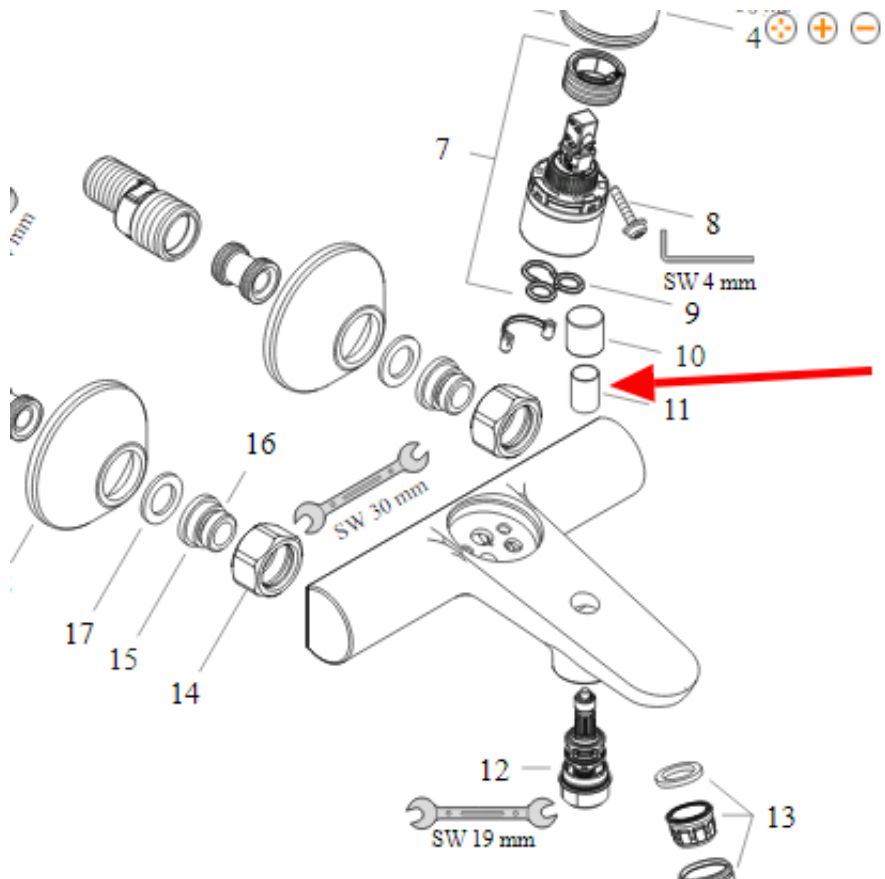

Pasuje m.in. do:

Produkt posiada dodatkowe opcje:

Kolor: czarny matowy , chrom (+ 45 zł)