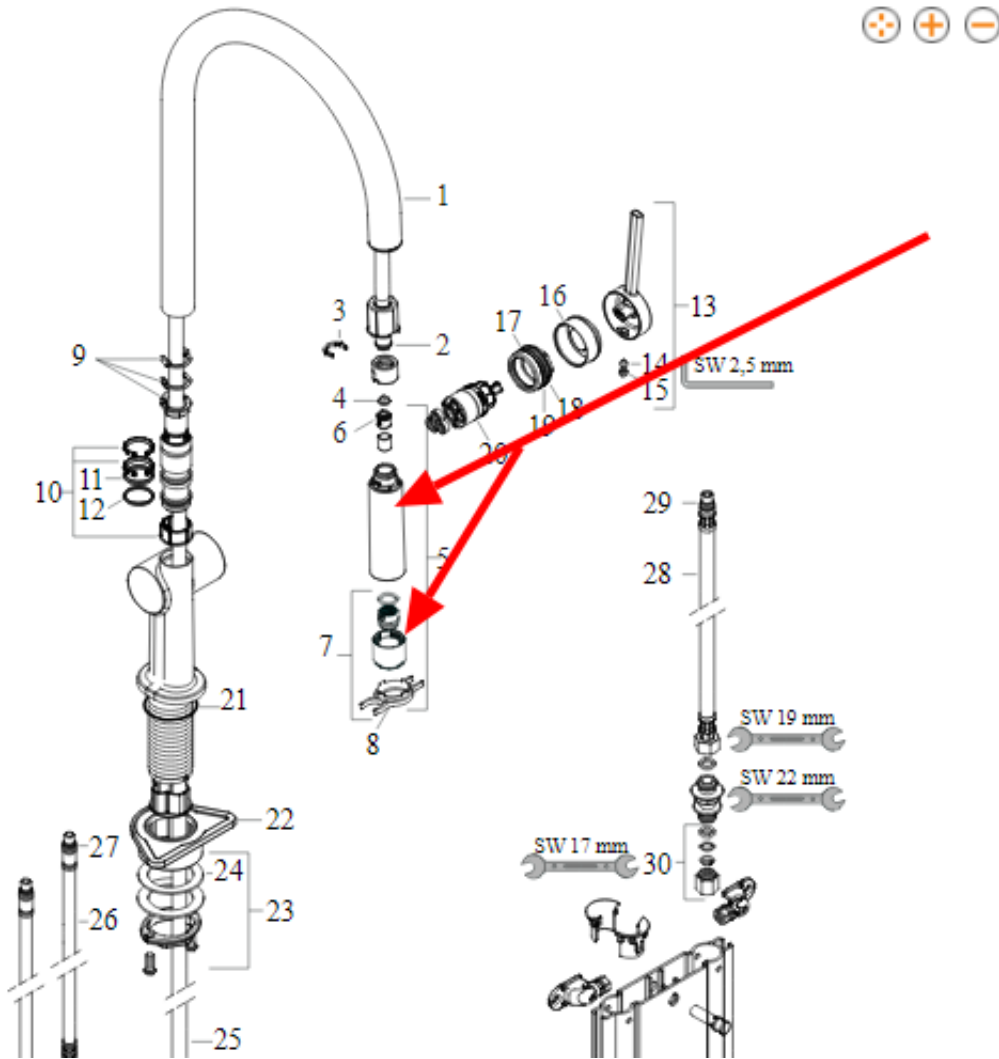

Dane aktualne na dzień: 01-04-2025 21:17

Link do produktu: <https://sklep.letorex.com.pl/hansgrohe-talis-m54-wylewka-2jet-93741670-czarny-mat-do-baterii-kuchennych-p-6725.html>

HANSGROHE Talis M54 Wylewka 2jet 93741670 czarny mat - do baterii kuchennych

| | |
|------------------|---------------------|
| Cena | 560 zł |
| Dostępność | Dostępny |
| Czas wysyłki | 24 godziny |
| Numer katalogowy | HGR_93741670 |
| Producent | Hansgrohe |

Opis produktu

HANSGROHE Talis M54 Wylewka 2jet 93741670 czarny mat - do baterii kuchennych