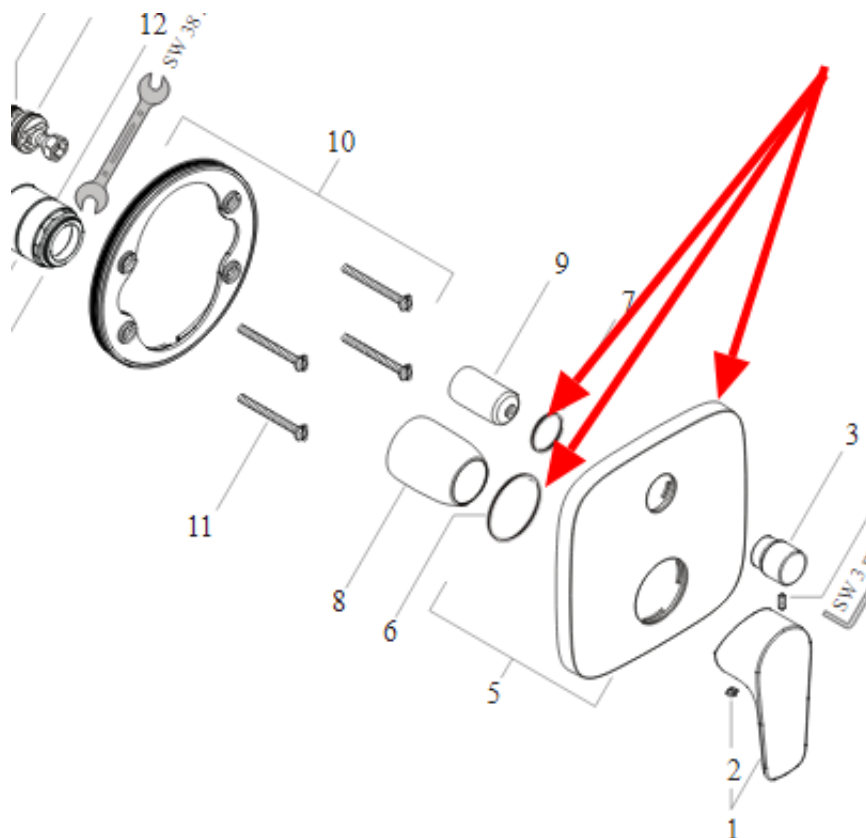

Link do produktu: <https://sklep.letorex.com.pl/hansgrohe-talis-e-rozeta-155x155-mm-95275670-do-wannowej-baterii-podtynkowej-czarny-mat-p-6523.html>

HANSGROHE Talis E Rozeta 155x155 mm 95275670 - do wannowej baterii podtynkowej czarny mat

Cena	259 zł
Cena poprzednia	435 zł
Dostępność	Dostępny
Czas wysyłki	24 godziny
Numer katalogowy	HGR_95275670
Kod EAN	4059625294642
Producent	Hansgrohe

Opis produktu

HANSGROHE Talis E Rozeta 155x155 mm 95275670 - do wannowej baterii podtynkowej czarny mat