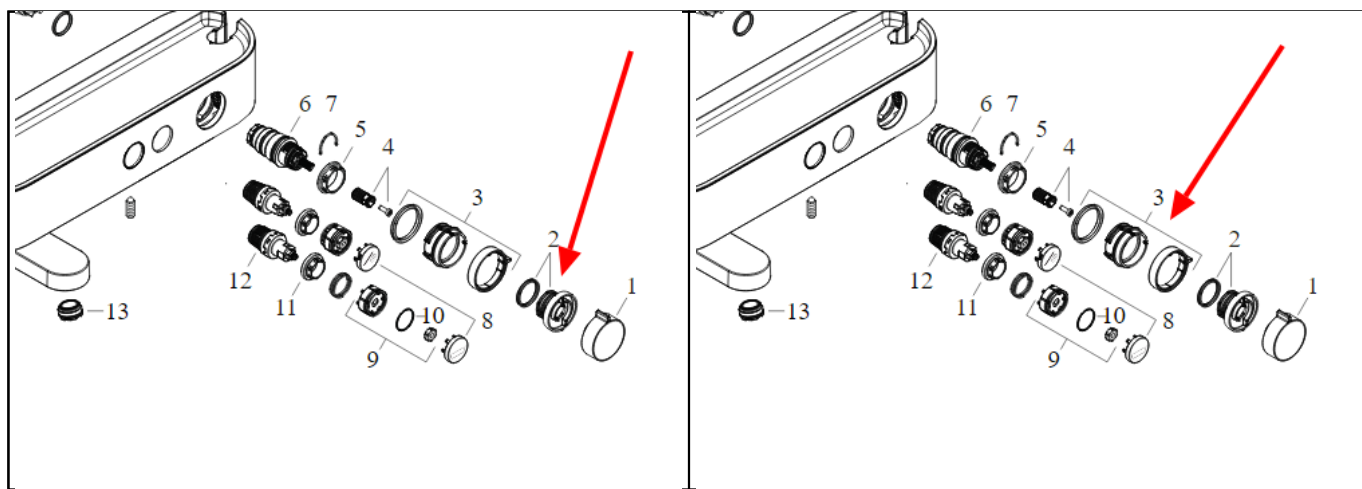

Dane aktualne na dzień: 02-04-2025 14:05

Link do produktu: <https://sklep.letorex.com.pl/hansgrohe-showertablet-selectpulsify-s-podkladka-ogranicznika-94404000-uchwy-94405000-do-termostatu-p-6705.html>

HANSGROHE ShowerTablet Select/Pulsify S Podkładka ogranicznika 94404000 + Uchwyt 94405000 - do termostatu

Cena	322 zł
Dostępność	Dostępny
Czas wysyłki	24 godziny
Numer katalogowy	HGR_94404000+94405000
Kod EAN	4059625411605/4059625411612
Producent	Hansgrohe

Opis produktu

HANSGROHE ShowerTablet Select/Pulsify S Podkładka ogranicznika 94404000 + Uchwyt 94405000 - do termostatu

Pasuje do:

chrom