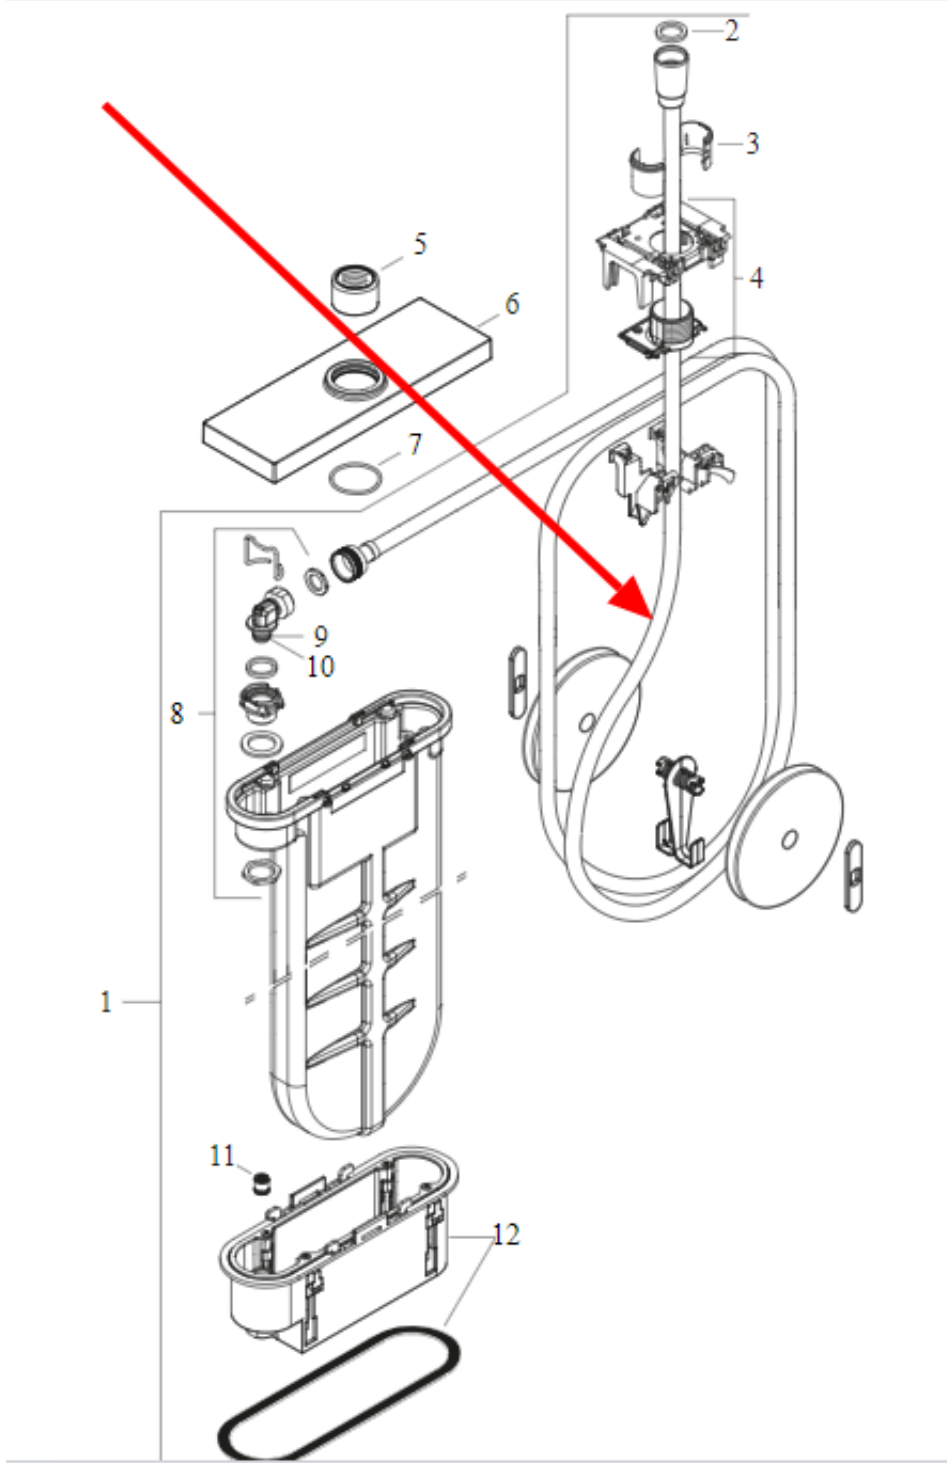

Dane aktualne na dzień: 01-04-2025 21:05

Link do produktu: <https://sklep.letorex.com.pl/hansgrohe-sbox-waz-sbox-93506000-elementu-zewnetrznego-e-w-baterii-wannowej-p-6351.html>

HANSGROHE sBox Wąż sBox 93506000 Elementu zewnętrznego E - w baterii wannowej

Cena	731 zł
Dostępność	Dostępność - 14 dni
Czas wysyłki	14 dni
Numer katalogowy	HGR_93506000
Producent	Hansgrohe

Opis produktu

HANSGROHE sBox Wąż sBox 93506000 Elementu zewnętrznego E - w baterii wannowej

Pasuje do:

Element zewnętrzny E