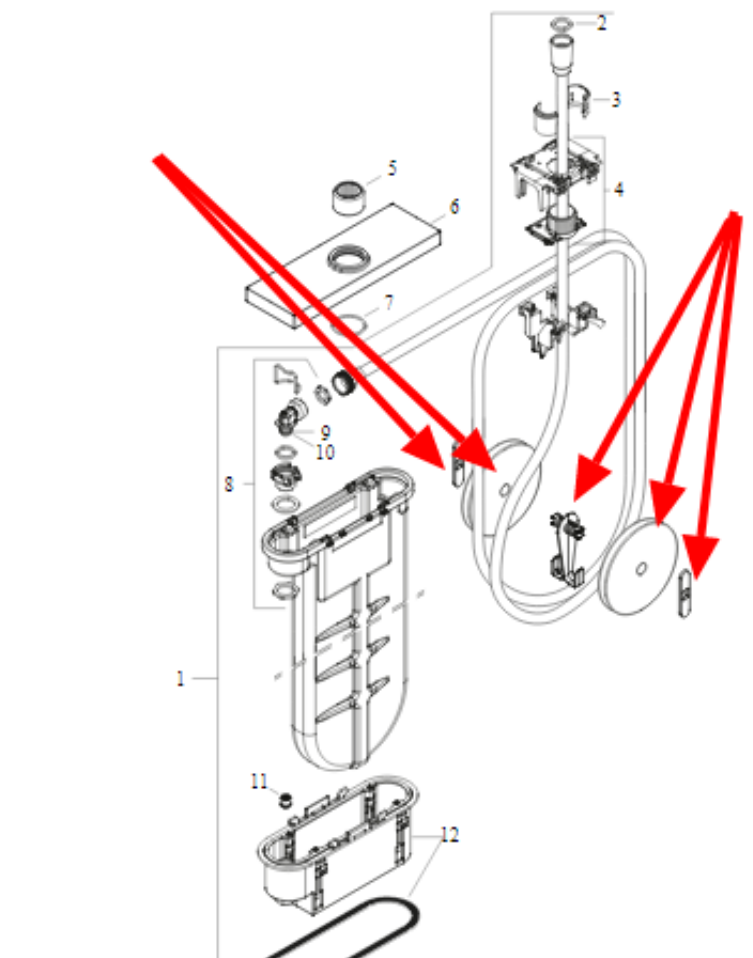

Link do produktu: <https://sklep.letorex.com.pl/hansgrohe-sbox-rolka-weza-elementu-zewnetrznego-e-do-baterii-wannowej-p-6355.html>

## HANSGROHE sBox Rolka węża elementu zewnętrznego E - do baterii wannowej

Cena	<b>202 zł</b>
Dostępność	<b>Dostępny</b>
Czas wysyłki	<b>24 godziny</b>
Numer katalogowy	<b>HGR_sBox_rolka</b>
Producent	<b>Hansgrohe</b>

### HANSGROHE sBox Rolka węża elementu zewnętrznego E - w baterii wannowej

Pasuje do:

**Element zewnętrzny E**

---