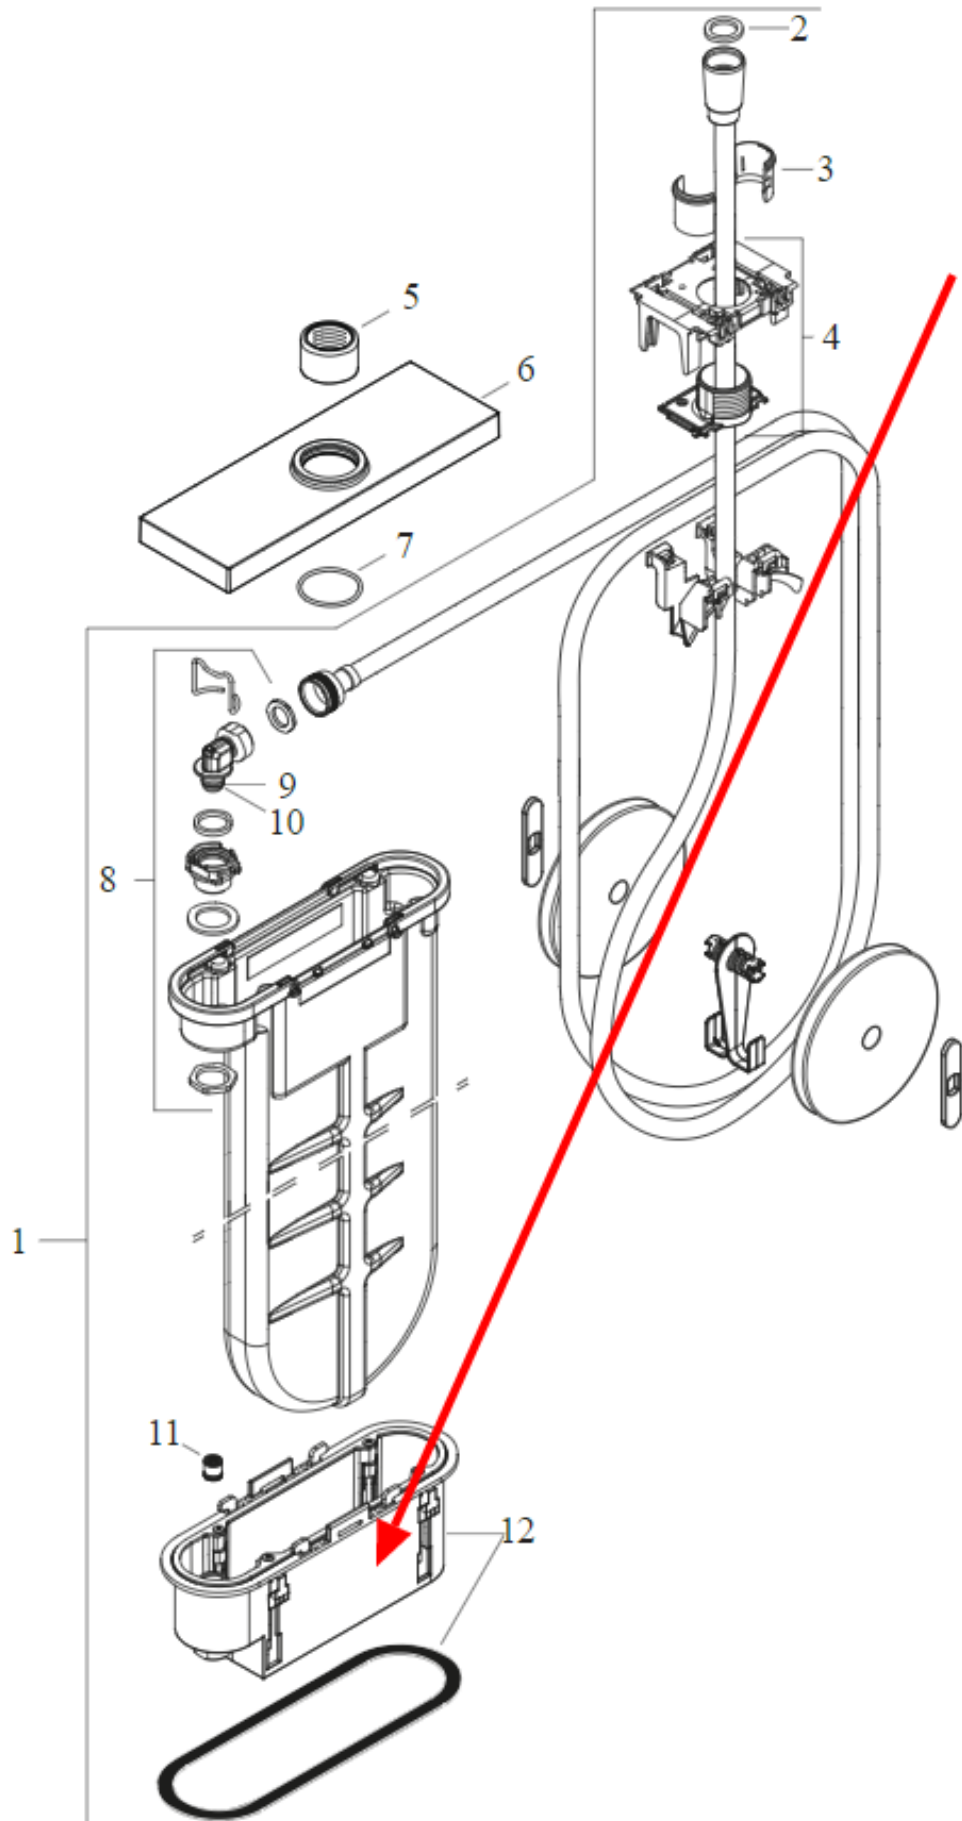

Dane aktualne na dzień: 01-04-2025 21:05

Link do produktu: <https://sklep.letorex.com.pl/hansgrohe-sbox-ramka-montazowa-93908000-elementu-zewnetrznego-e-w-baterii-wannowej-p-6354.html>

## HANSGROHE sBox Ramka montażowa 93908000 elementu zewnętrznego E - w baterii wannowej

Cena	<b>414 zł</b>
Dostępność	<b>Dostępność - 14 dni</b>
Czas wysyłki	<b>14 dni</b>
Numer katalogowy	<b>HGR_93908000</b>
Producent	<b>Hansgrohe</b>

### Opis produktu

**HANSGROHE sBox Ramka montażowa 93908000 elementu zewnętrznego E - w  
baterii wannowej**

Pasuje do:

Element zewnętrzny E

---