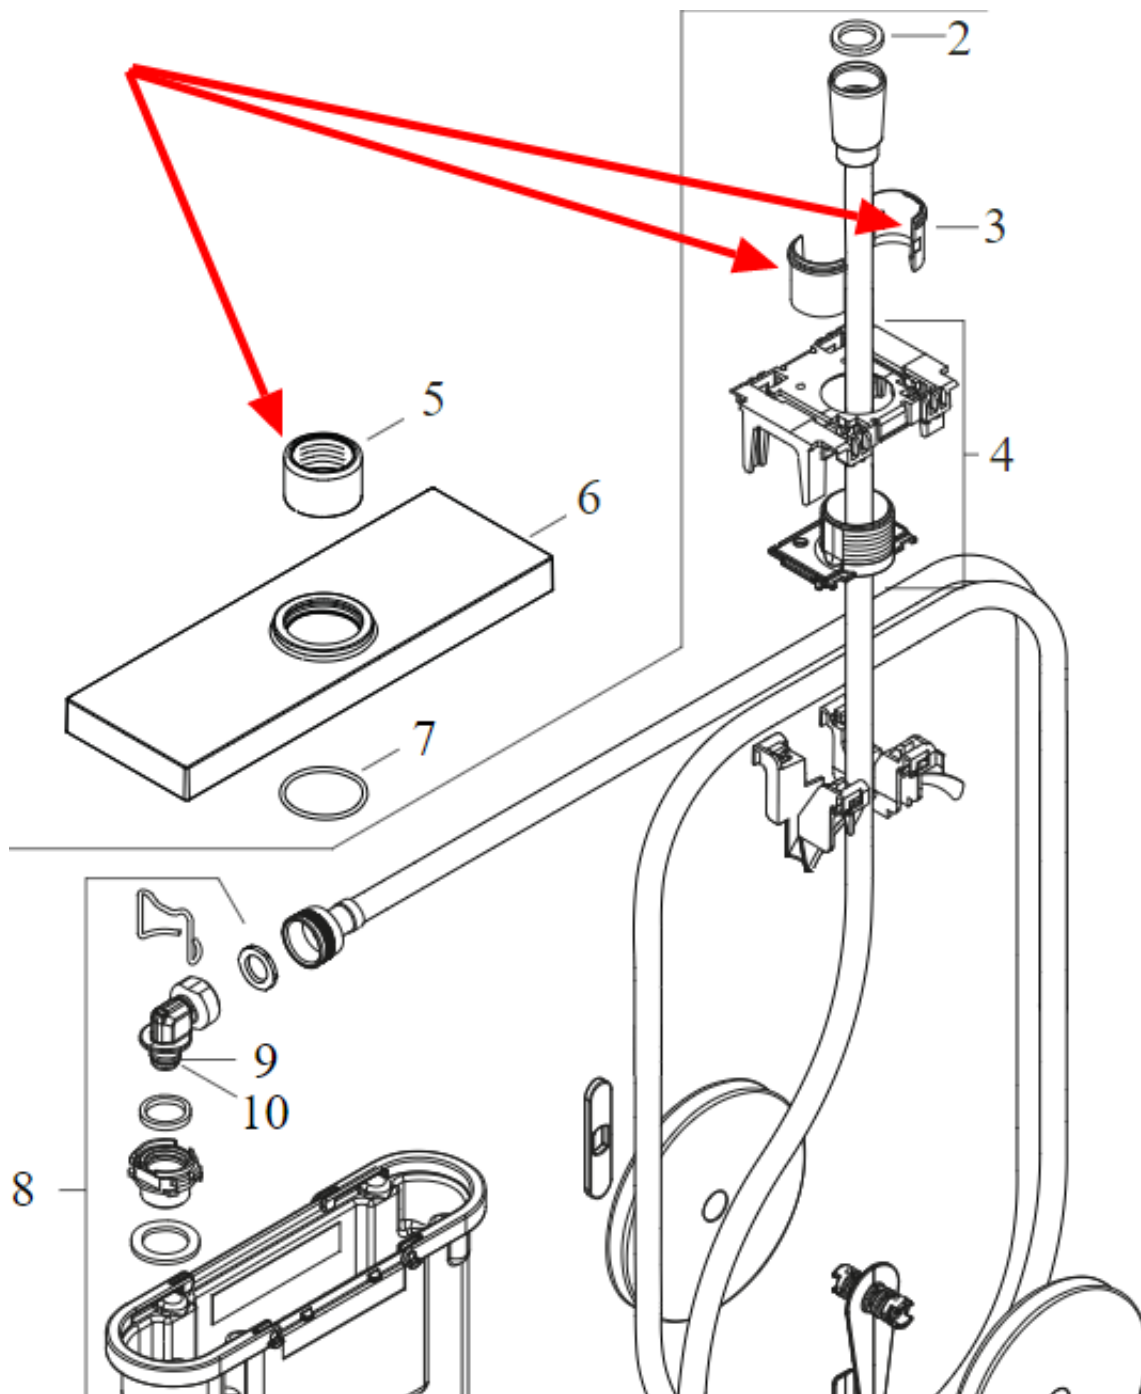

Dane aktualne na dzień: 01-04-2025 21:05

Link do produktu: <https://sklep.letorex.com.pl/hansgrohe-sbox-nakretka-kompletna-97584000-elementu-zewnetrznego-e-w-baterii-wannowej-p-6350.html>

HANSGROHE sBox Nakrętka kompletna 97584000 Elementu zewnętrznego E - w baterii wannowej

Cena	98 zł
Cena poprzednia	110 zł
Dostępność	Dostępny
Czas wysyłki	24 godziny
Numer katalogowy	HGR_97584000
Producent	Hansgrohe

Opis produktu

HANSGROHE sBox Nakrętka kompletna 97584000 Elementu zewnętrznego E - w baterii wannowej

W komplecie z wkładką do uchwytu prysznicowego 96942000

Pasuje do:

Element zewnętrzny E