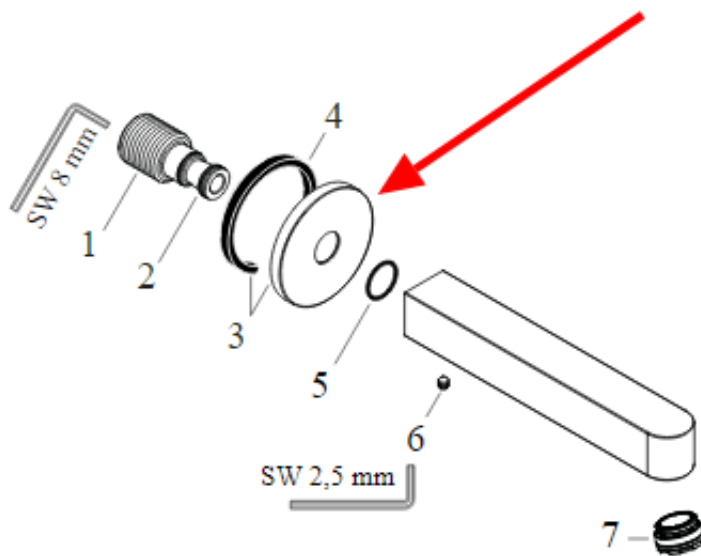

Link do produktu: <https://sklep.letorex.com.pl/hansgrohe-rozeta-65-mm-92754000-chrom-do-wylewki-baterii-p-6465.html>

HANSGROHE Rozeta Ø 65 mm 92754000 chrom - do wylewki baterii

Cena	213 zł
Dostępność	Dostępność - 14 dni
Czas wysyłki	14 dni
Numer katalogowy	HGR_92754000
Kod EAN	4011097791524
Producent	Hansgrohe

Opis produktu

HANSGROHE Rozeta Ø 65 mm 92754000 chrom - do wylewki baterii

Pasuje do m.in. do:

Chrom