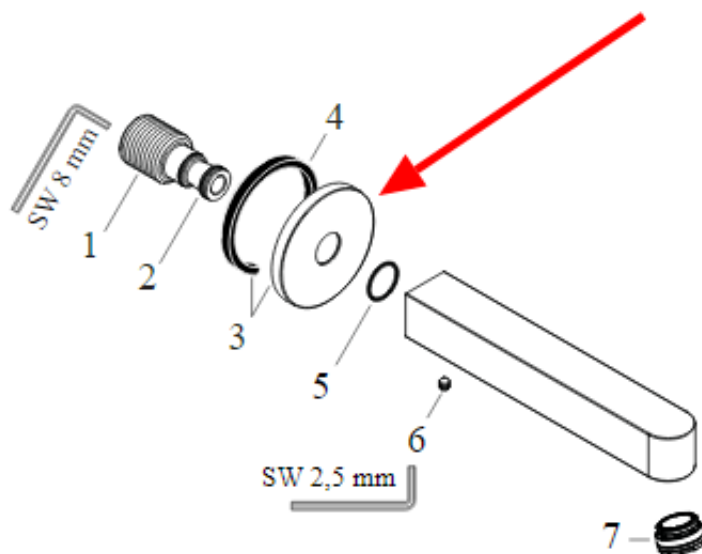

Link do produktu: <https://sklep.letorex.com.pl/hansgrohe-rebrisvivenisfinoris-rozeta-65-mm-92754670-czarny-mat-do-wylewki-baterii-p-6420.html>

HANSGROHE Rebris/Vivenis/Finoris Rozeta Ø 65 mm 92754670 czarny mat - do wylewki baterii

Cena	173 zł
Cena poprzednia	273 zł
Dostępność	Dostępny
Czas wysyłki	24 godziny
Numer katalogowy	HGR_92754670
Producent	Hansgrohe

Opis produktu

HANSGROHE Rebris/Vivenis/Finoris Rozeta Ø 65 mm 92754670 czarny mat - do wylewki baterii