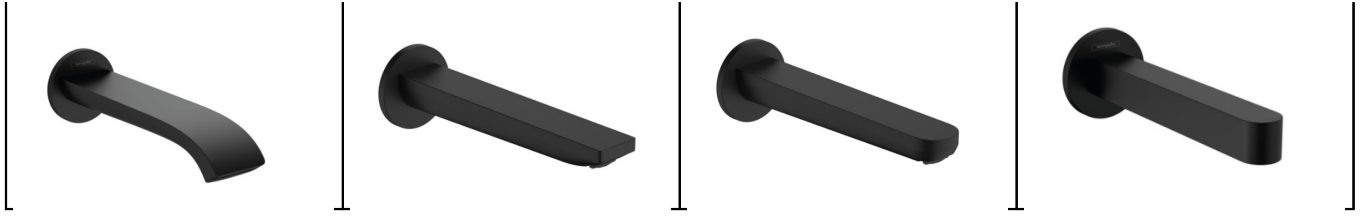

Link do produktu: <https://sklep.letorex.com.pl/hansgrohe-rebrisvivenisfinoris-rozeta-65-mm-92754670-czarny-mat-do-wylewki-baterii-p-6420.html>

HANSGROHE Rebris/Vivenis/Finoris Rozeta Ø 65 mm 92754670 czarny mat - do wylewki baterii

Cena	173 zł
Cena poprzednia	273 zł
Dostępność	Dostępny
Czas wysyłki	24 godziny
Numer katalogowy	HGR_92754670
Producent	Hansgrohe

Opis produktu

HANSGROHE Rebris/Vivenis/Finoris Rozeta Ø 65 mm 92754670 czarny mat - do wylewki baterii

Pasuje do m.in. do:

--	--	--	--

Czarny Matowy