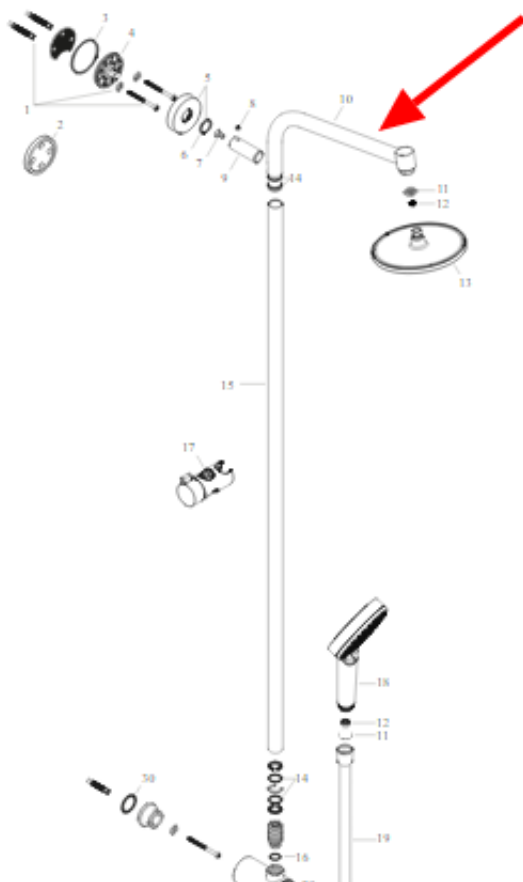

Link do produktu: <https://sklep.letorex.com.pl/hansgrohe-ramie-prysznic-22-mm-93072000-do-kompletow-prysznicowych-p-5228.html>

## HANSGROHE Ramię prysznic 22 mm 93072000 - do kompletów prysznicowych

Cena	<b>299 zł</b>
Cena poprzednia	<b>575 zł</b>
Dostępność	<b>Dostępny</b>
Czas wysyłki	<b>24 godziny</b>
Numer katalogowy	<b>HGR_93072000</b>
Producent	<b>Hansgrohe</b>

### HANSGROHE Ramię prysznic 22 mm 93072000 - do kompletów prysznicowych

Pasuje do:

chrom

Bez tulei mocującej

W opakowaniu serwisowym