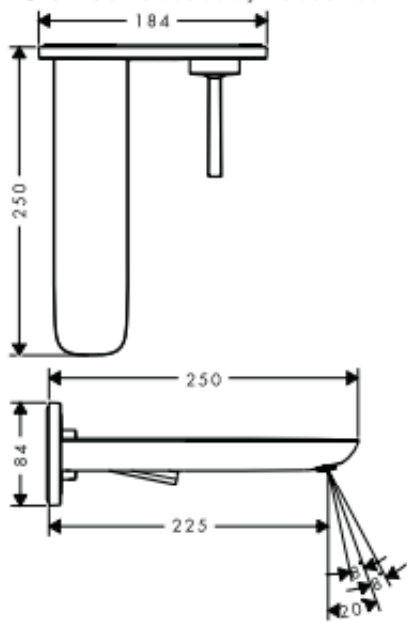

Opis produktu

HANSGROHE PuraVida Wylewka umywalkowa 225 mm 95775000

Harmonia w łazience. Optywowe linie, formy pełne życia – armatura linii **PuraVida** wyraźnie nawiązuje do pierwiastka, który dominuje w łazience – do wody.

Cechy produktu

- długość 225 mm
- ścienna
- przepływ przy 3 bar: 5 l/min
- strumień: normalny
- w zestawie: wylewka z perlatozem

Cena katalogowa: 2.625 zł