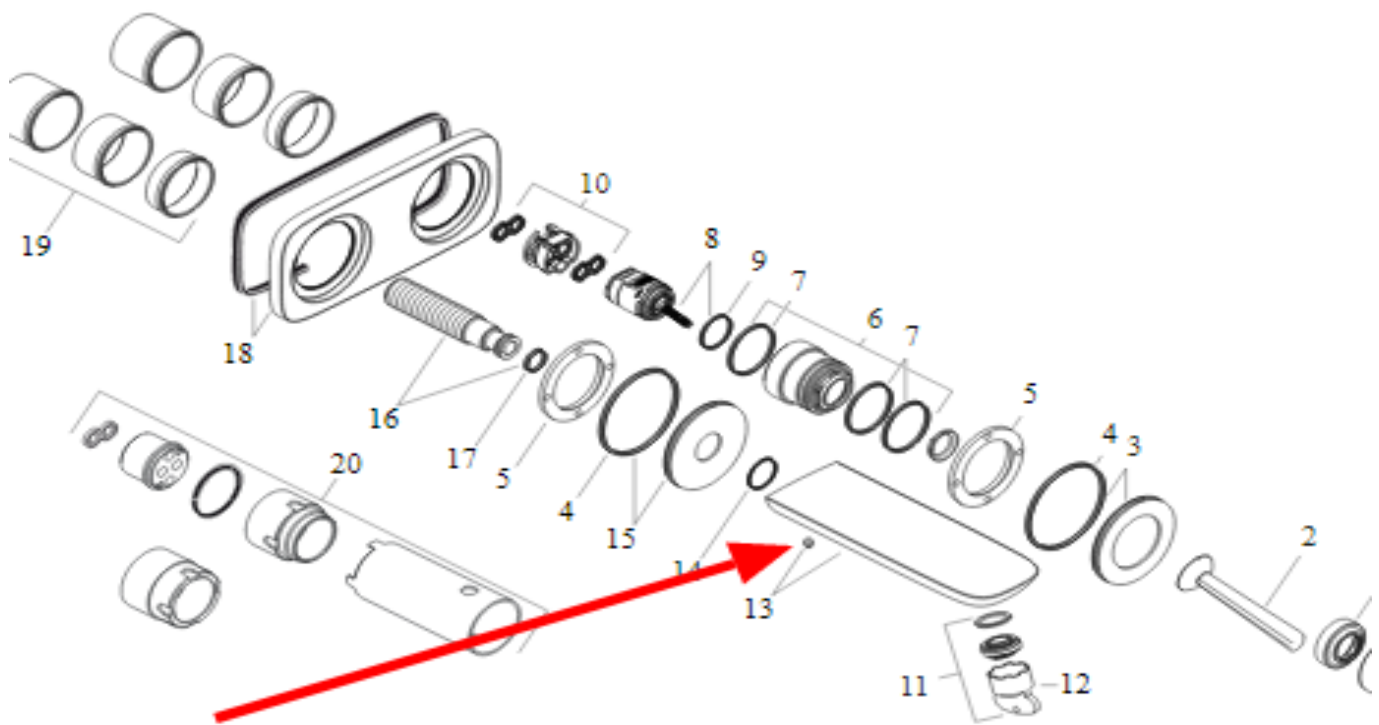

Opis produktu

HANSGROHE PuraVida Wylewka umywalkowa 225 mm 95775000

Harmonia w łazience. Optywowe linie, formy pełne życia – armatura linii **PuraVida** wyraźnie nawiązuje do pierwiastka, który dominuje w łazience – do wody.

Cechy produktu

- długość 225 mm
- ścienna
- przepływ przy 3 bar: 5 l/min
- strumień: normalny
- w zestawie: wylewka z perlatozem

Cena katalogowa: 2.625 zł