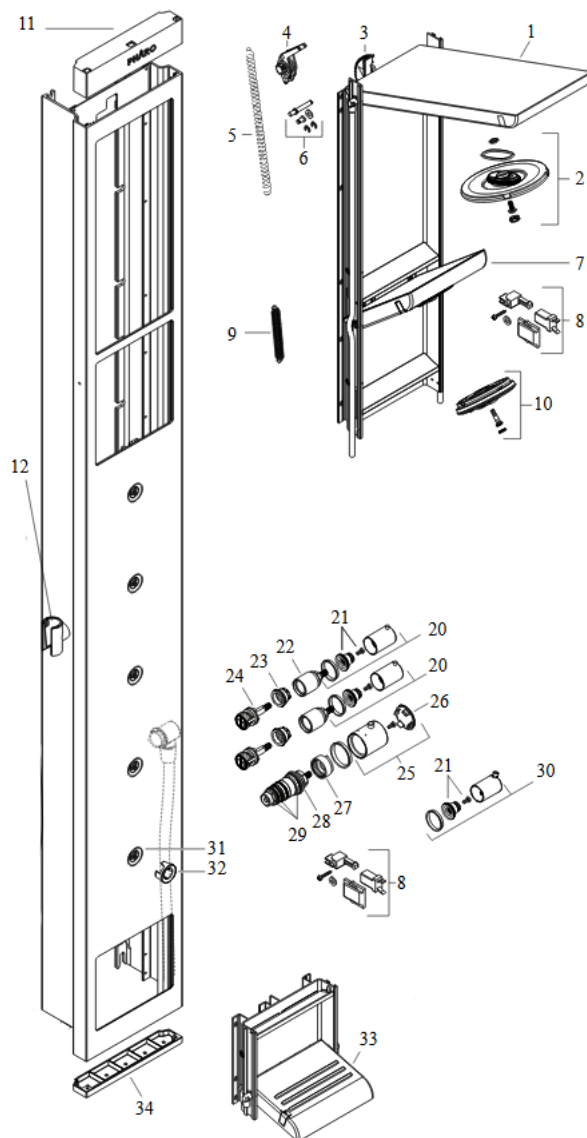

## HANSGROHE Pharo SkyLine Panel natryskowy - części zamienne

Oferta przeznaczona dla posiadaczy panela SkyLine, do którego nie ma już prawie żadnej dostępnej części zamiennej.

W panelu brakuje przyłączy i węży podłączających zasilanie wody zimnej i ciepłej, brakuje głowki prysznicowej z węzłem, brakuje kompletu montażowego. Wewnątrz panela brakuje połączeń drogi wodnej zasilającej otwierane głowice i dysze.

Panel posiada obydwie sprawne, otwierane głowice natryskowe, podnózek, komplet zaworów odcinająco-przełączających strumień wody i termoelement. Wszystko uruchamiane nowymi pokrętkami.

#### **Wyposażenie:**

- głowica prysznicowa Raindance 150 AIR 1 jet, rozkładana w pozycji 95° lub 110°
- głowica prysznicowa do masażu ramion Raindance 100 AIR 3jet, rozkładana
- 5 dysz przednich ze strumieniem masującym
- oparcie dla stóp z powierzchnią antypoślizgową, rozkładane
- armatura: termostat ze zintegrowaną ochroną przed poparzeniem powyżej 38°C oraz dwa zawory odcinająco-przełączające do sterowania funkcjami pryszniców
- profil panela prysznicowego w kolorze chrom mat. z wysokogatunkowego epoksowanego aluminium.

Zamieszczam schematyczny rysunek wyposażenia panela.

Wszystkie oznaczone cyframi części wyposażenia są w wyposażeniu panela.

Stan panela określam jako bardzo dobry.  
Panel pochodzi z ekspozycji i nigdy nie był podłączony do instalacji.