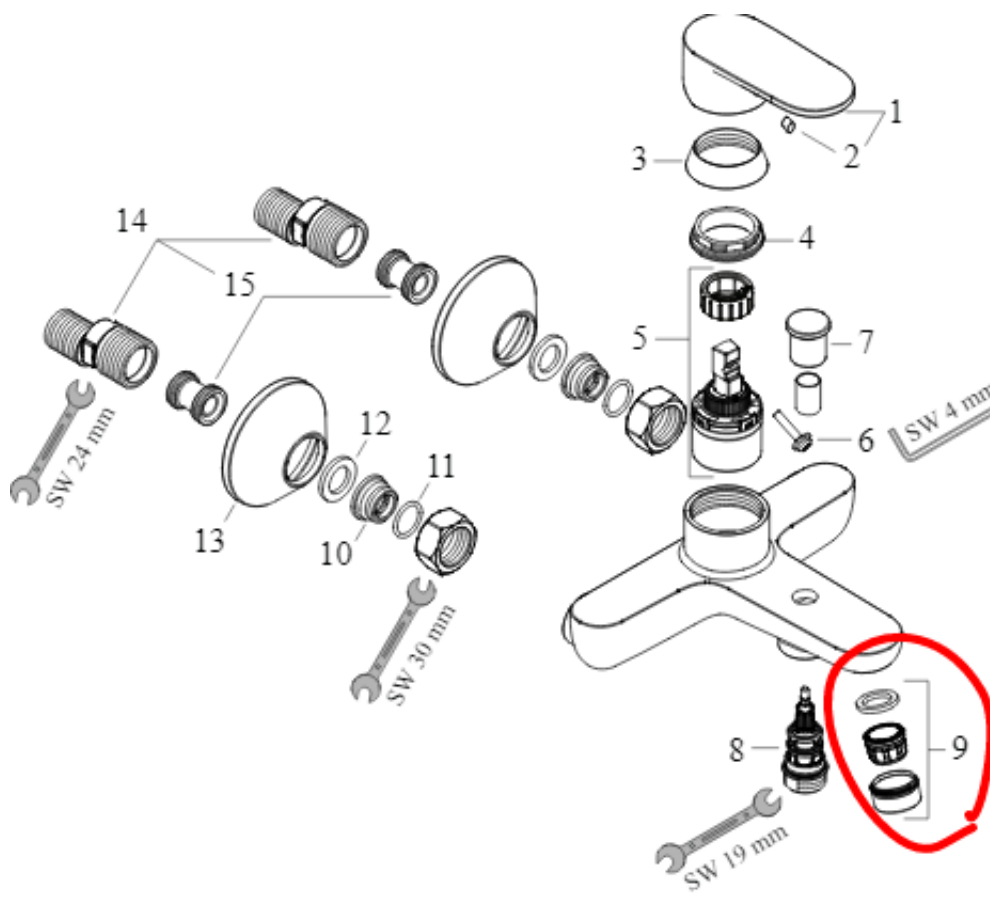

Link do produktu: <https://sklep.letorex.com.pl/hansgrohe-perlator-m24x1-38-lmin-92513000-do-wylewek-wannowych-p-6089.html>

HANSGROHE Perlator M24x1, 38 l/min 92513000 - do wylewek wannowych

Cena	69 zł
Dostępność	Dostępny
Czas wysyłki	24 godziny
Numer katalogowy	HGR_92513000
Kod EAN	4011097766621
Producent	Hansgrohe

Opis produktu

HANSGROHE Perlator M24x1, 38 l/min 92513000 - do wylewek wannowych

- przepływ 38 l/min

Pasuje do:

chrom