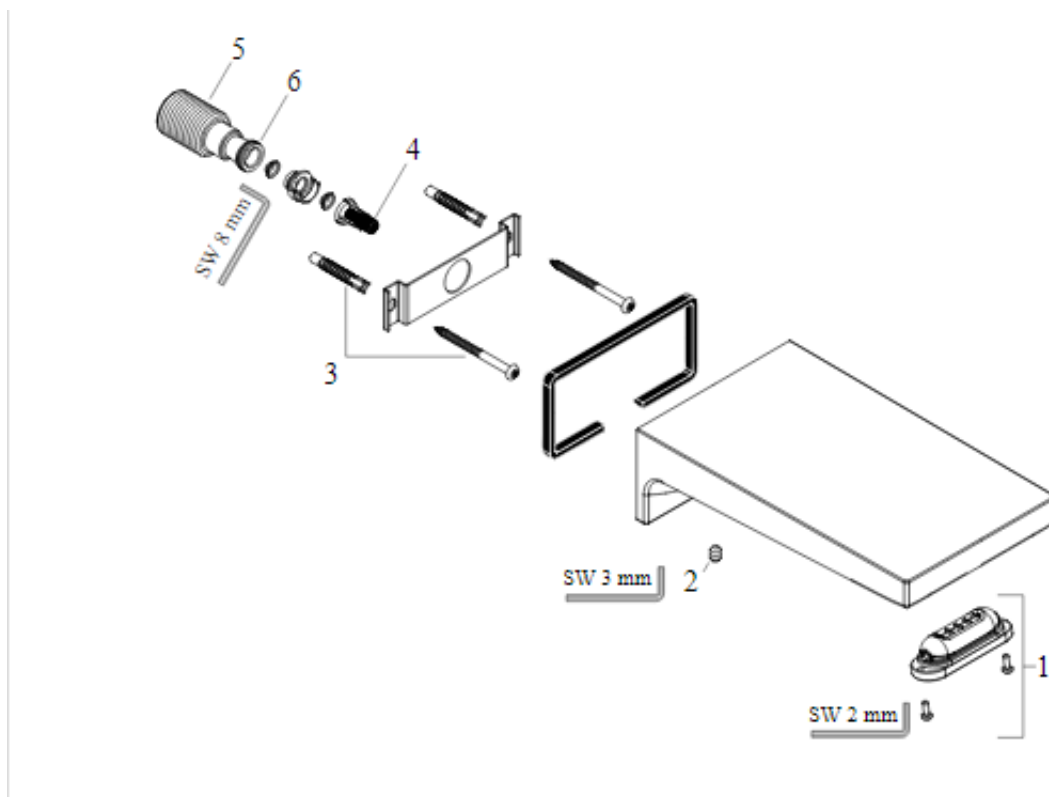

Link do produktu: <https://sklep.letorex.com.pl/hansgrohe-nypel-g34-94286000-przylacze-wylewki-baterii-wannowych-dn20-metropol-p-6762.html>

HANSGROHE Nypel G3/4 94286000 Przyłącze wylewki baterii wannowych Dn20 Metropol

Opis produktu

HANSGROHE Nypel G3/4 94286000 Przyłącze wylewki baterii wannowych Dn20 Metropol

Pasuje do:

Gwint przyłącza: 3/4" [Dn20]

Średnica gwintowanego króćca [z o'ringiem]: 13 mm