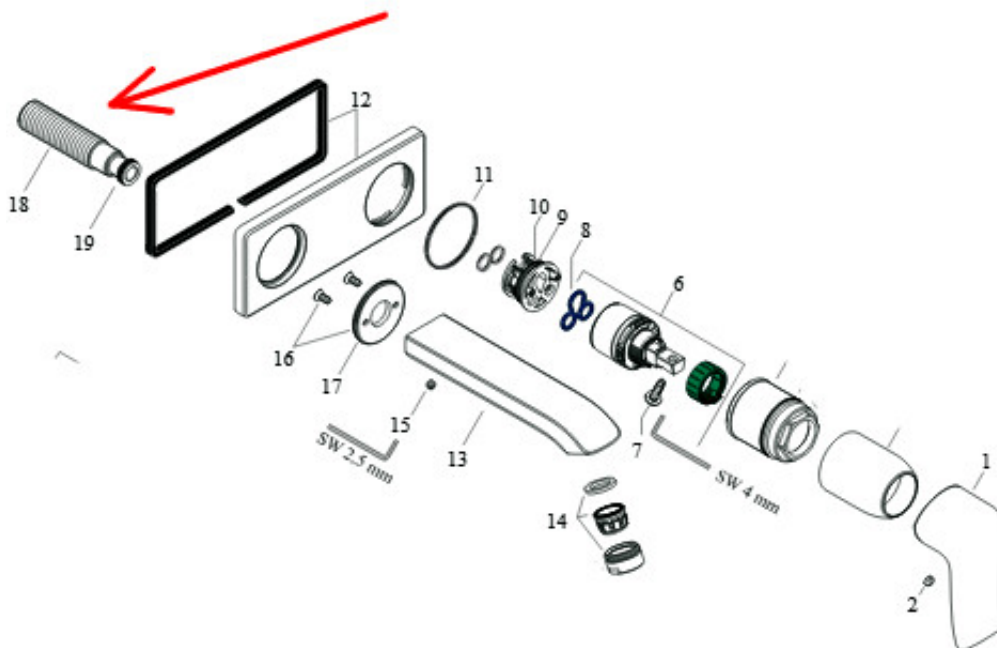

Link do produktu: <https://sklep.letorex.com.pl/hansgrohe-nypel-g12-95626000-przylacze-wylewki-baterii-wannowych-dn15-p-6148.html>

HANSGROHE Nypel G1/2 95626000 Przyłącze wylewki baterii wannowych Dn15

Cena	248 zł
Dostępność	Dostępność - 14 dni
Czas wysyłki	14 dni
Numer katalogowy	HGR_95626000
Kod EAN	4011097666716
Producent	Hansgrohe

Opis produktu

HANSGROHE Nypel G1/2 95626000 Przyłącze wylewki baterii wannowych Dn15

Pasuje do:

Gwint przyłącza: 1/2" [Dn15]

Średnica króćca [z o'ringiem 13x2]: 17 mm