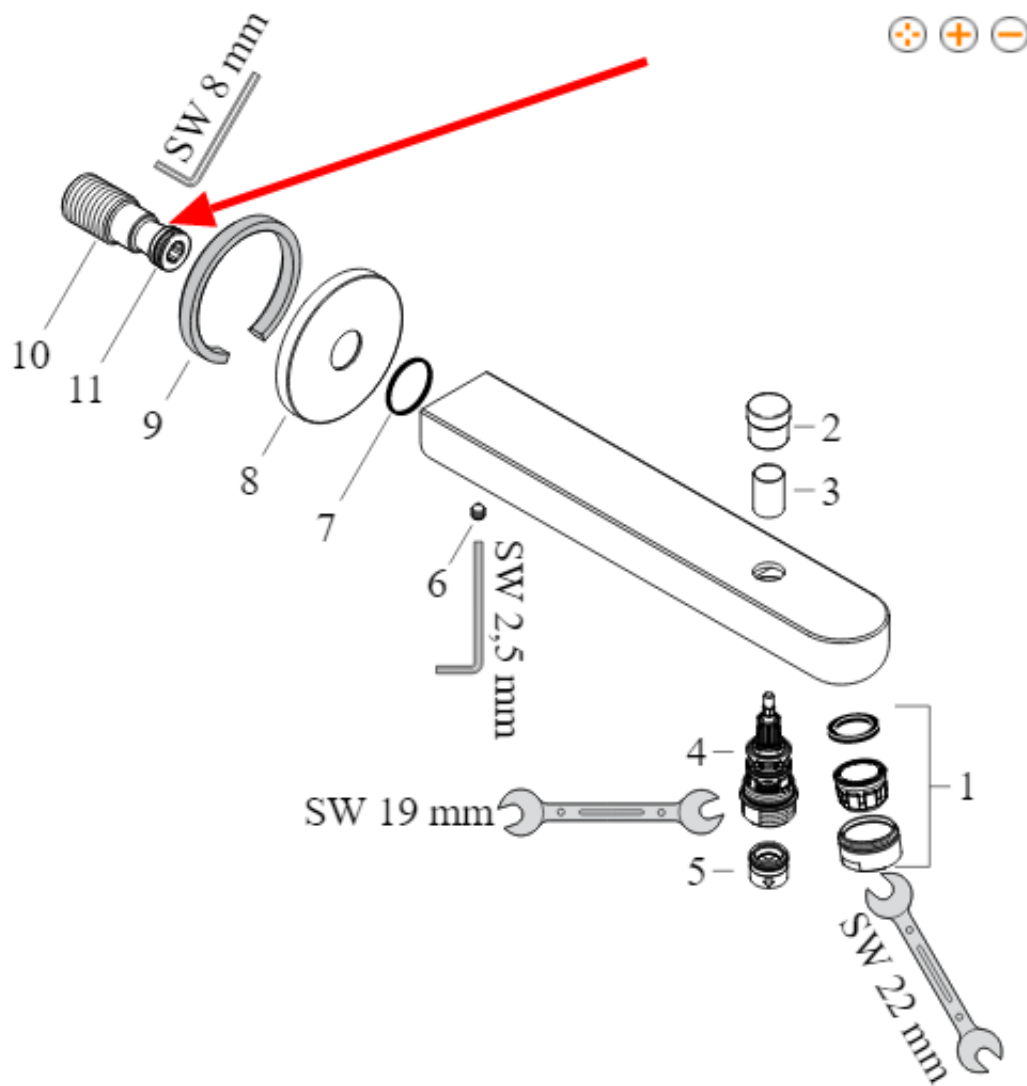

Dane aktualne na dzień: 02-04-2025 23:35

Link do produktu: <https://sklep.letorex.com.pl/hansgrohe-nypel-g12-95393000-przylacze-wylewki-baterii-wannowych-dn15-p-6101.html>

## HANSGROHE Nypel G1/2 95393000 Przyłącze wylewki baterii wannowych Dn15

Cena	<b>219 zł</b>
Dostępność	<b>Dostępny</b>
Czas wysyłki	<b>24 godziny</b>
Numer katalogowy	<b>HGR_95393000</b>
Kod EAN	<b>4011097642185</b>
Producent	<b>Hansgrohe</b>

### Opis produktu

### **HANSGROHE Nypel G1/2 95393000 Przyłącze wylewki baterii wannowych**

Pasuje do:

Gwint przyłącza: 1/2" [Dn15]

Średnica kruisea: 17 mm