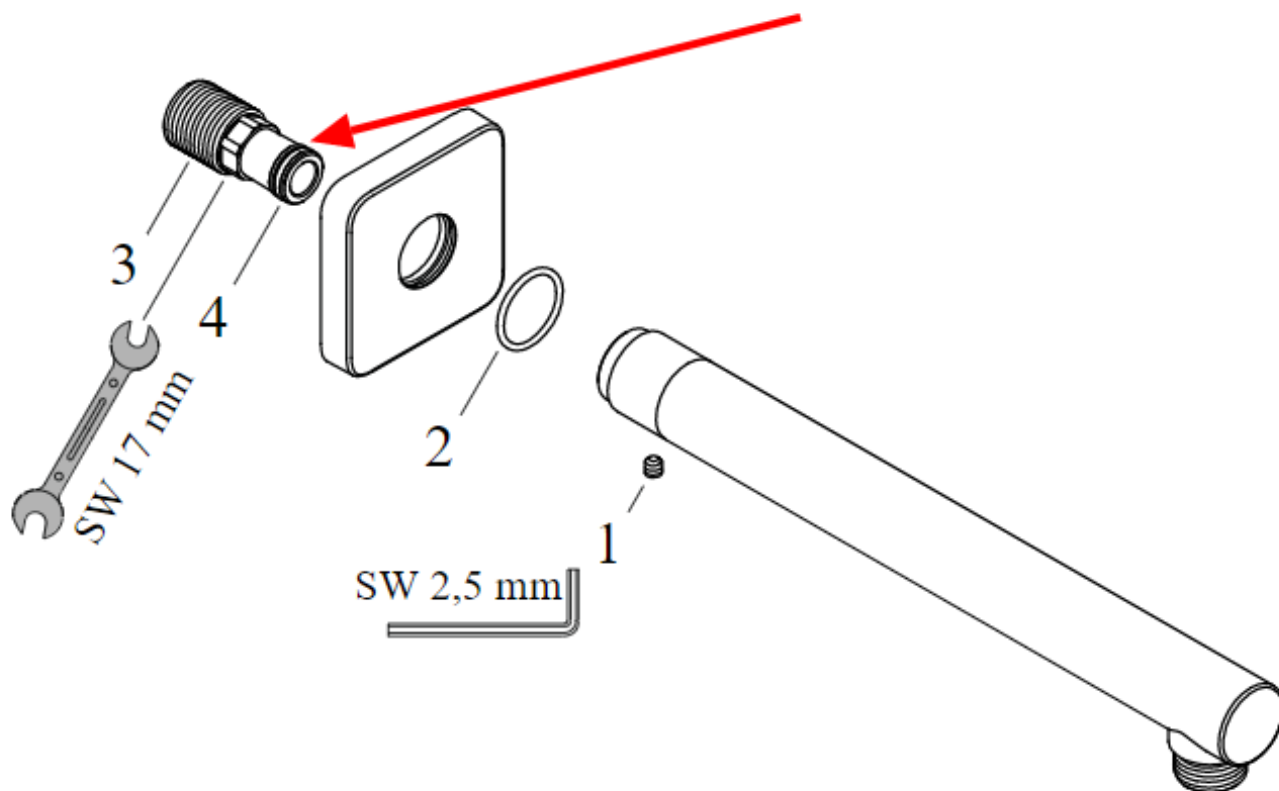

Dane aktualne na dzień: 02-04-2025 23:35

Link do produktu: <https://sklep.letorex.com.pl/hansgrohe-nypel-g12-93726000-przylacze-wylewki-baterii-wannowych-dn15-p-6273.html>

HANSGROHE Nypel G1/2 93726000 Przyłącze wylewki baterii wannowych Dn15

Cena	223 zł
Dostępność	Dostępny
Czas wysyłki	24 godziny
Numer katalogowy	HGR_93726000
Kod EAN	4059625426142
Producent	Hansgrohe

Opis produktu

HANSGROHE Nypel G1/2 93726000 Przyłącze wylewki baterii wannowych

Pasuje do:

Gwint przyłącza: 1/2" [Dn15]

Średnica krućca: 13 mm - O-Ring 13x2