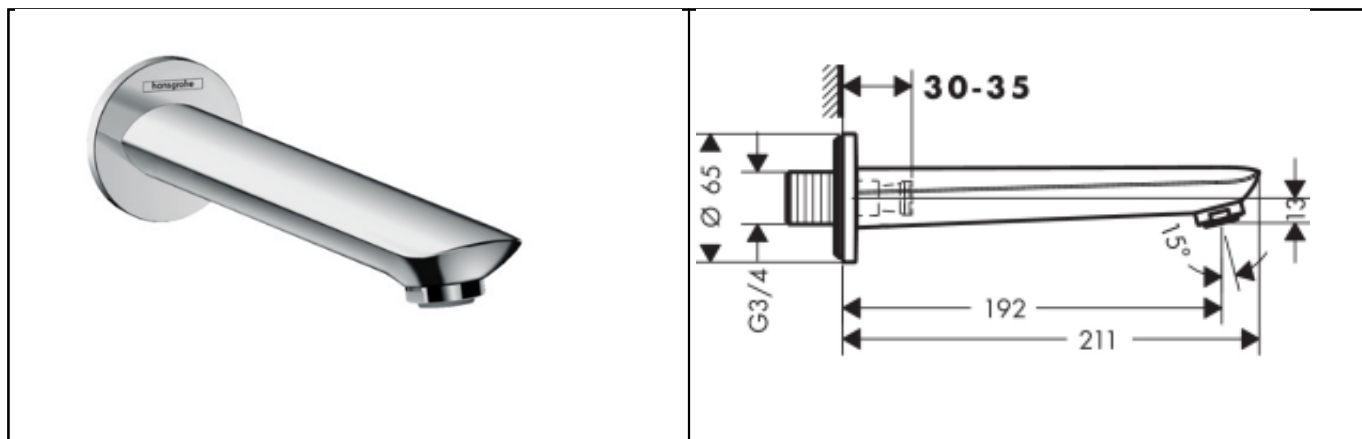

Link do produktu: <https://sklep.letorex.com.pl/hansgrohe-novus-wylewka-wannowa-71320000-expozycja-p-6464.html>

## HANSGROHE Novus Wylewka wannowa 71320000 - ekspozycja

Cena	<b>150 zł</b>
Dostępność	<b>Dostępny</b>
Czas wysyłki	<b>24 godziny</b>
Numer katalogowy	<b>HGR_71320000_wylewka_ex</b>
Producent	<b>Hansgrohe</b>

#### HANSGROHE Novus Wylewka wannowa 71320000 - ekspozycja

#### **Pasuje do kruców z o'ringiem 13 mm**

Oferta zawiera samą wylewkę - zdjęcia

Wylewka powystawowa, ma drobne wgniecenia na powierzchni, trudne do uchwycenia na zdjęciach