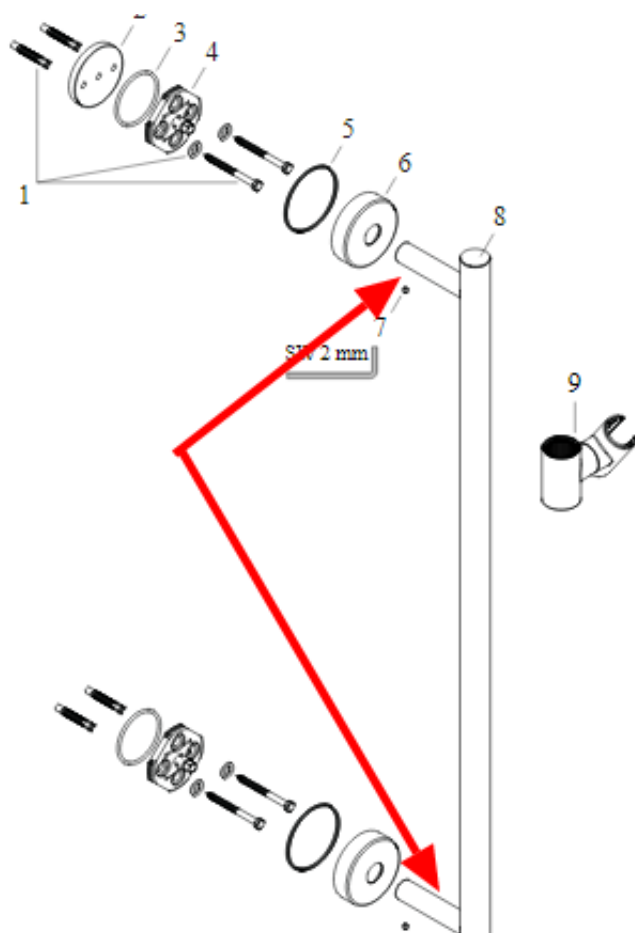

Link do produktu: <https://sklep.letorex.com.pl/hansgrohe-mocowanie-drazka-prysznicowego-unica-26402000-p-6389.html>

## HANSGROHE Mocowanie drążka prysznicowego UNICA 26402000

Cena	<b>110 zł</b>
Cena poprzednia	<b>120 zł</b>
Dostępność	<b>Dostępny</b>
Czas wysyłki	<b>24 godziny</b>
Numer katalogowy	<b>HGR_26402000_moc</b>
Producent	<b>Hansgrohe</b>

### HANSGROHE Mocowanie drążka prysznicowego UNICA 26402000

Pasuje do:

W opakowaniu serwisowym