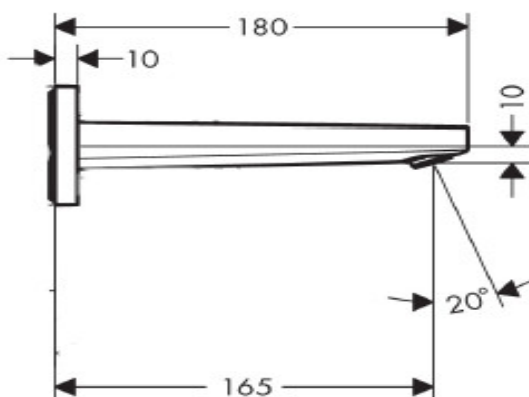

Link do produktu: <https://sklep.letorex.com.pl/hansgrohe-metropol-wylewka-umywalkowawannowa-165-mm-93165000-p-6080.html>

## HANSGROHE Metropol Wylewka umywalkowa/wannowa 165 mm - 93165000

Cena	<b>575 zł</b>
Dostępność	<b>Dostępność - 14 dni</b>
Czas wysyłki	<b>14 dni</b>
Numer katalogowy	<b>HGR_93165000</b>
Kod EAN	<b>405*9625145241</b>
Producent	<b>Hansgrohe</b>

#### **HANSGROHE Metropol Wylewka umywalkowa/wannowa 165 mm - 93165000**

Wylewka wannowa do montażu w ścianie o długości 165 mm.

#### **Cechy produktu**

- długość 165 mm
- montaż ścienny
- montaż na nypel 1/2"