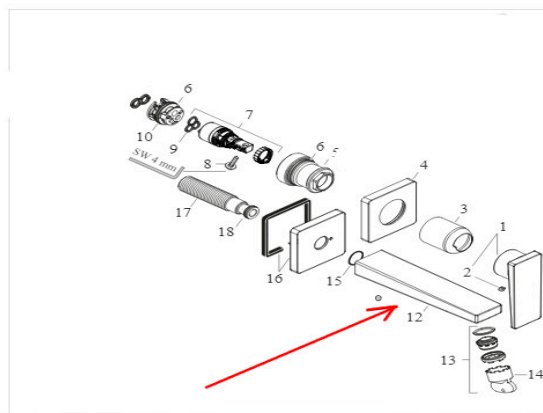

Link do produktu: <https://sklep.letorex.com.pl/hansgrohe-metropol-wylewka-umywalkowawannowa-165-mm-93165000-p-6080.html>

#### **HANSGROHE Metropol Wylewka umywalkowa/wannowa 165 mm - 93165000**

Wylewka wannowa do montażu w ścianie o długości 165 mm.

#### **Cechy produktu**

- długość 165 mm
- montaż ścienny
- montaż na nypel 1/2"