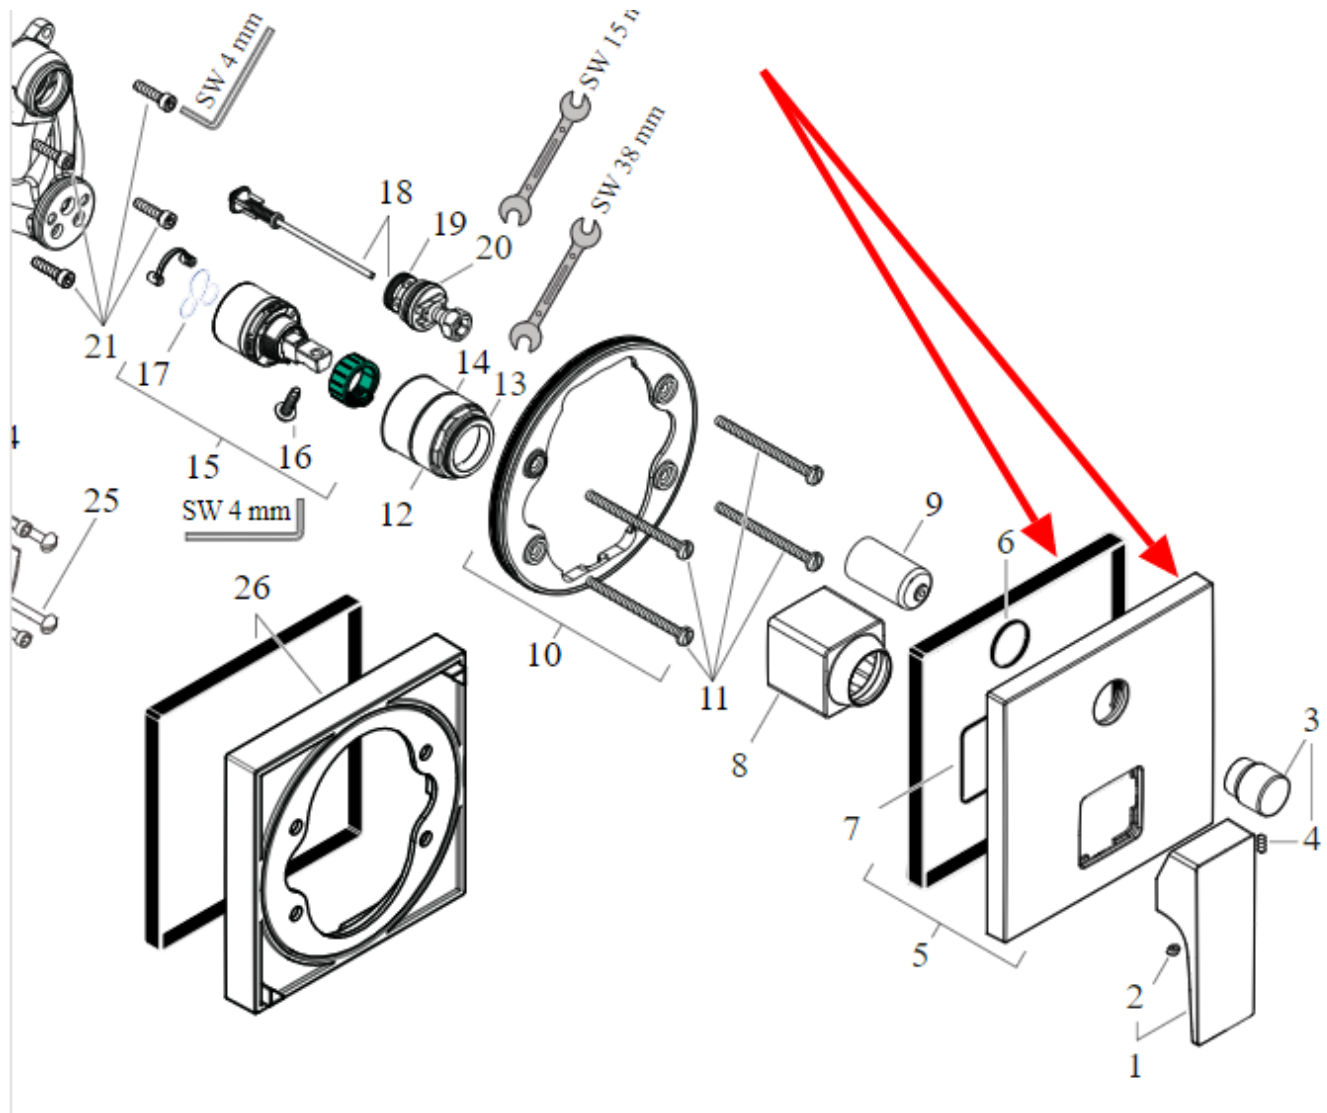

Dane aktualne na dzień: 03-04-2025 10:35

Link do produktu: <https://sklep.letorex.com.pl/hansgrohe-metropol-rozeta-155x155-mm-93144000-do-wannowej-baterii-podtynkowej-p-6318.html>

HANSGROHE Metropol Rozeta 155x155 mm 93144000 - do wannowej baterii podtynkowej

Opis produktu

HANSGROHE Metropol Rozeta 93144000 [155x155 mm] - do wannowej baterii podtynkowej

Pasuje do :

chrom

W opakowaniu serwisowym