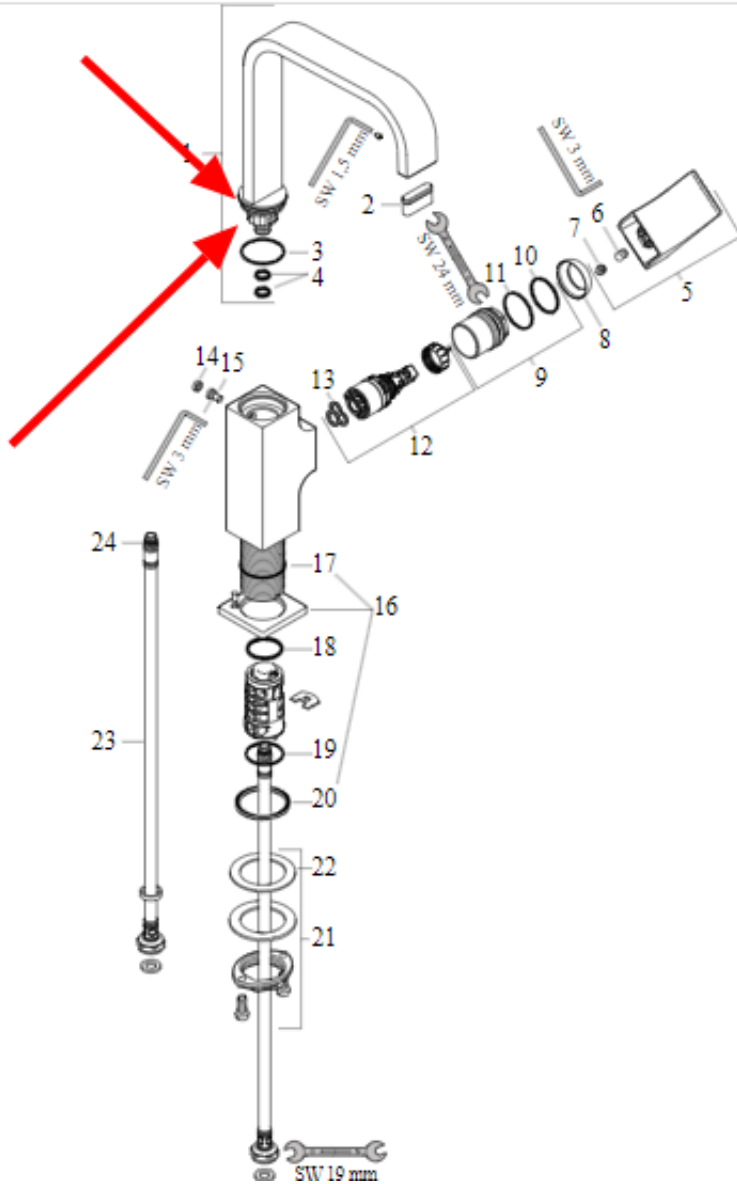

Dane aktualne na dzień: 02-04-2025 23:24

Link do produktu: <https://sklep.letorex.com.pl/hansgrohe-metropol-adapter-wylewki-czarny-mat-p-6881.html>

HANSGROHE Metropol Adapter wylewki - czarny mat

Cena	138 zł
Dostępność	Dostępny
Czas wysyłki	24 godziny
Numer katalogowy	HGR_adapter wylewki Metropol
Producent	Hansgrohe

Opis produktu

HANSGROHE Metropol Adapter wylewki - czarny mat

Pasuje do

- **Metropol czarny mat**

--	--	--