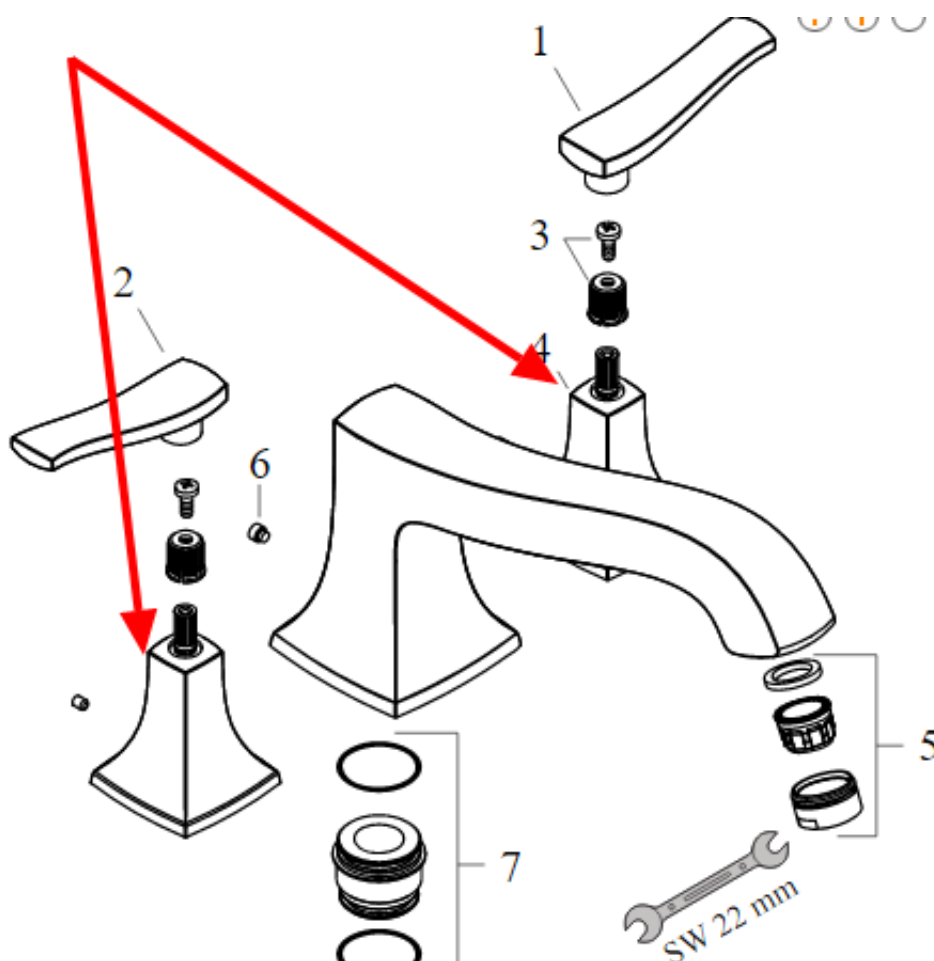

Link do produktu: <https://sklep.letorex.com.pl/hansgrohe-metris-classic-rozeta-95749000-do-baterii-lazienkowych-p-6305.html>

HANSGROHE Metris Classic Rozeta 95749000 - do baterii łazienkowych

Cena	334 zł
Dostępność	Dostępny
Czas wysyłki	24 godziny
Numer katalogowy	HGR_95749000
Kod EAN	4011097679211
Producent	Hansgrohe

Opis produktu

HANSGROHE Metris Classic Rozeta 95749000 - do baterii łazienkowych

Pasuje do m.in. do:

chrom