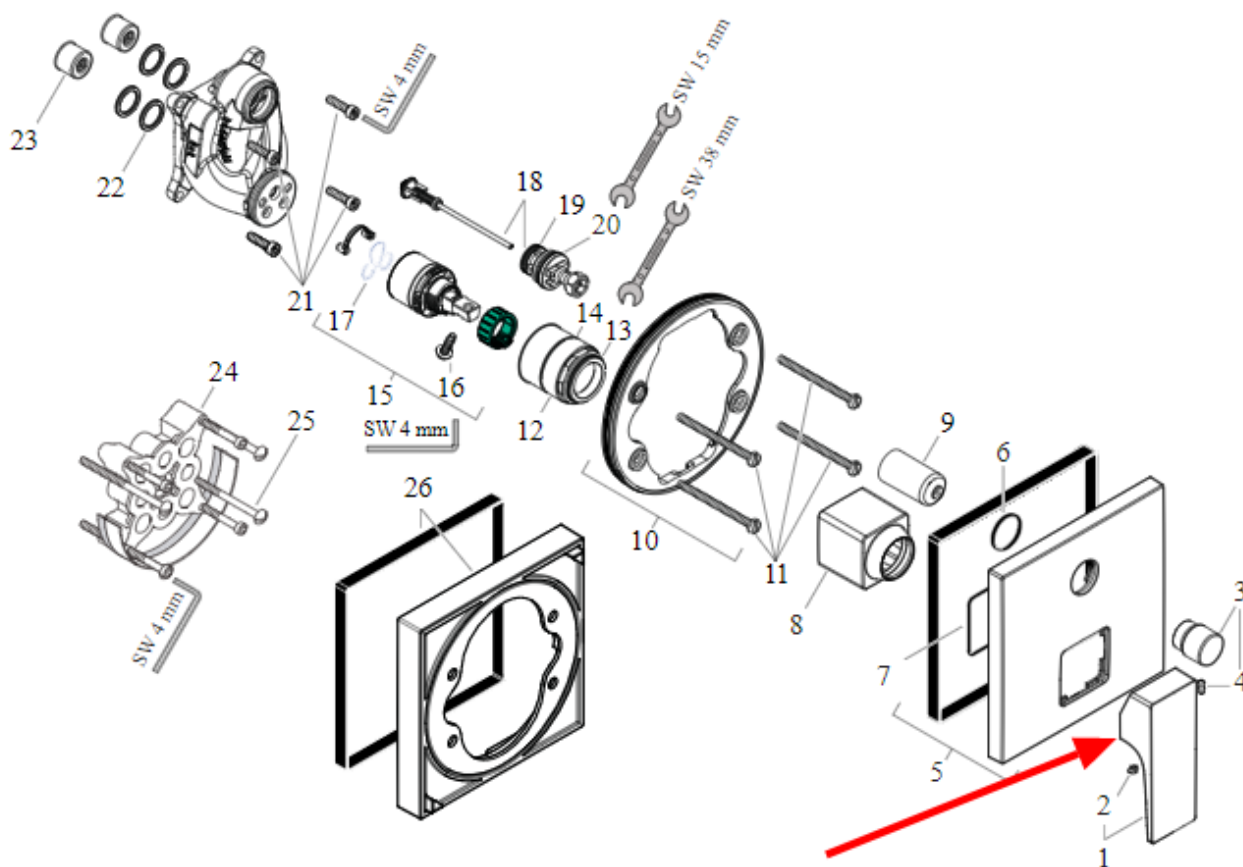

Link do produktu: <https://sklep.letorex.com.pl/hansgrohe-gryfuchwyt-93075000-do-baterii-metropol-p-6316.html>

HANSGROHE Gryf/Uchwyt 93075000 - do baterii Metropol

Cena	239 zł
Cena poprzednia	240 zł
Dostępność	Dostępność - 14 dni
Numer katalogowy	HGR_93075000
Producent	Hansgrohe

Opis produktu

HANSGROHE Gryf/Uchwyt 93075000 - do baterii Metropol

Pasuje do:

Chrom