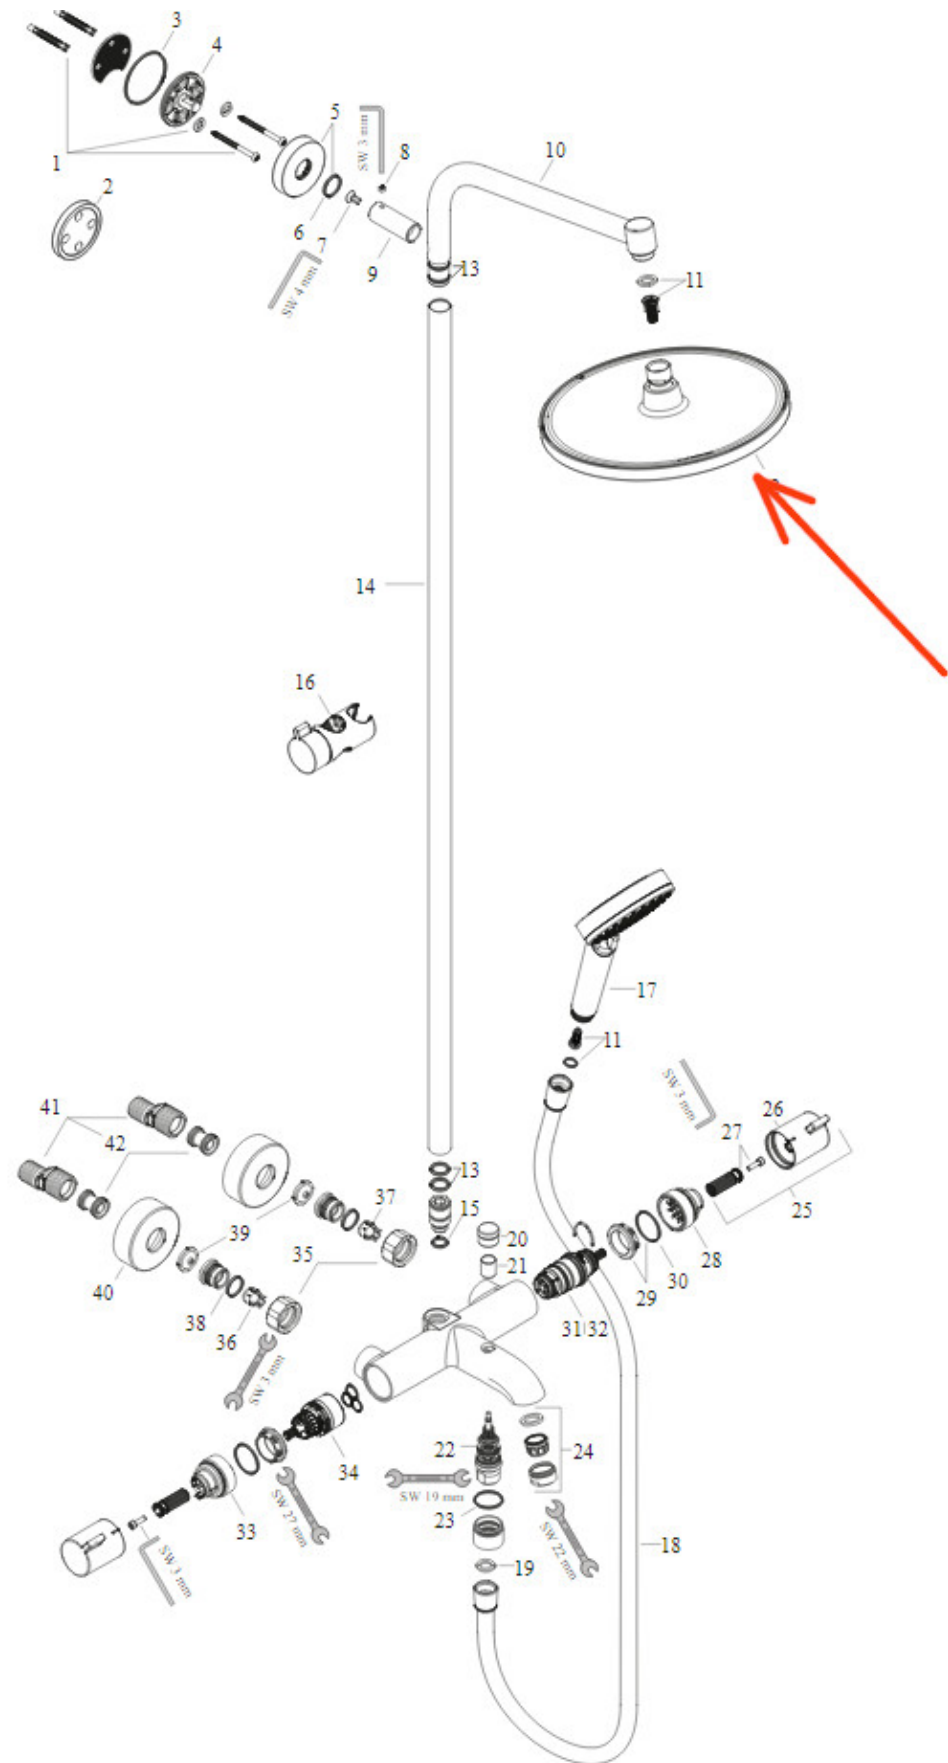

Link do produktu: <https://sklep.letorex.com.pl/hansgrohe-glowica-prysznicowa-crometta-s-240-1jet-26723000-do-zestawow-prysznicowych-p-5184.html>

HANSGROHE Głowica prysznicowa Crometta S 240 1jet 26723000 - do zestawów prysznicowych

Cena	691 zł
Cena poprzednia	1 128 zł
Dostępność	Dostępny
Czas wysyłki	24 godziny
Numer katalogowy	HGR_26723000
Producent	Hansgrohe

Opis produktu

HANSGROHE Głowica prysznicowa Crometta S 240 1jet 26723000 - do zestawów prysznicowych

- do zestawów prysznicowych
- z przegubem kulowym, DN15

Cechy produktu:

- wielkość: 240 mm
- strumień: Rain
- przepływ Rain (przy 3 bar): 18 l/min
- chromowana tarcza strumieniowa
- materiał: tworzywo
- montaż: sufit lub ściana
-

Pasuje do m.in. do:

Cena katalogowa: 1.128 zł

Głowica BEZ oryginalnego opakowania
W opakowaniu zastępczym.