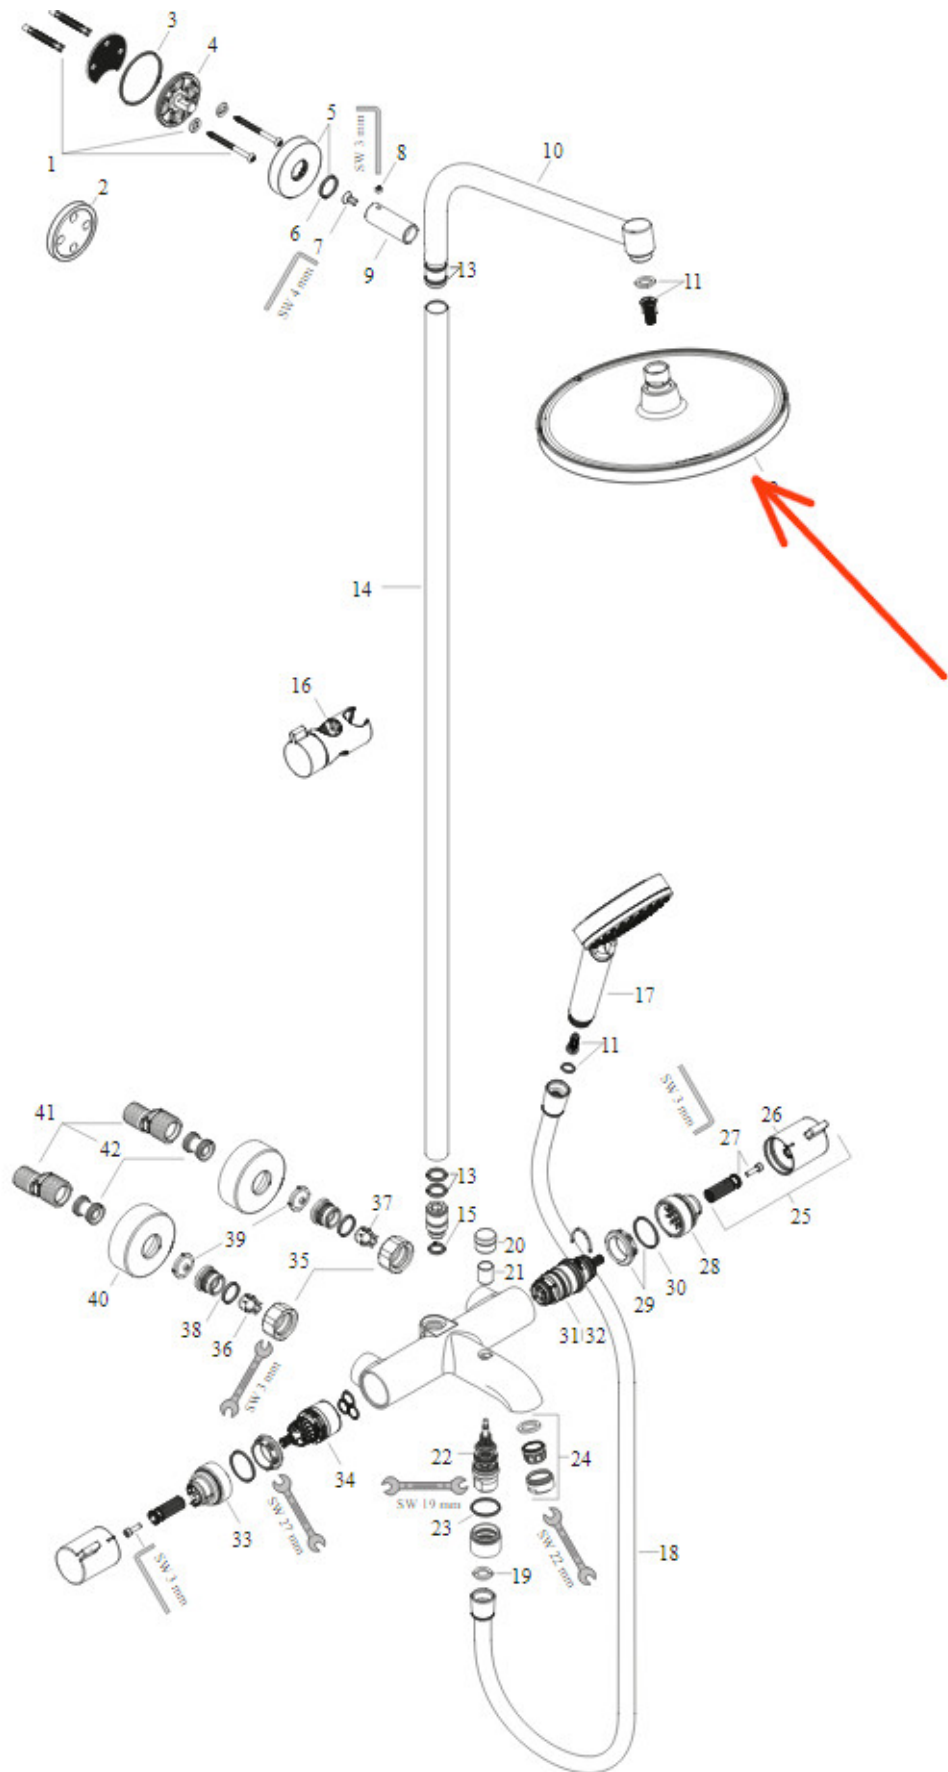

Link do produktu: <https://sklep.letorex.com.pl/hansgrohe-glowica-prysznicowa-crometta-s-240-1jet-26723000-do-zestawow-prysznicowych-p-5184.html>

HANSGROHE Głowica prysznicowa Crometta S 240 1jet 26723000 - do zestawów prysznicowych

Cena	748 zł
Cena poprzednia	1 315 zł
Dostępność	Dostępny
Czas wysyłki	24 godziny
Numer katalogowy	HGR_26723000
Producent	Hansgrohe

Opis produktu

HANSGROHE Głowica prysznicowa Crometta S 240 1jet 26723000 - do zestawów prysznicowych

- do zestawów prysznicowych
- z przegubem kulowym, DN15

Cechy produktu:

- wielkość: 240 mm
- strumień: Rain
- przepływ Rain (przy 3 bar): 18 l/min
- chromowana tarcza strumieniowa
- materiał: tworzywo
- montaż: sufit lub ściana
-

Pasuje do m.in. do:

Cena katalogowa: 1.315 zł

Głowica BEZ oryginalnego opakowania
W opakowaniu zastępczym.