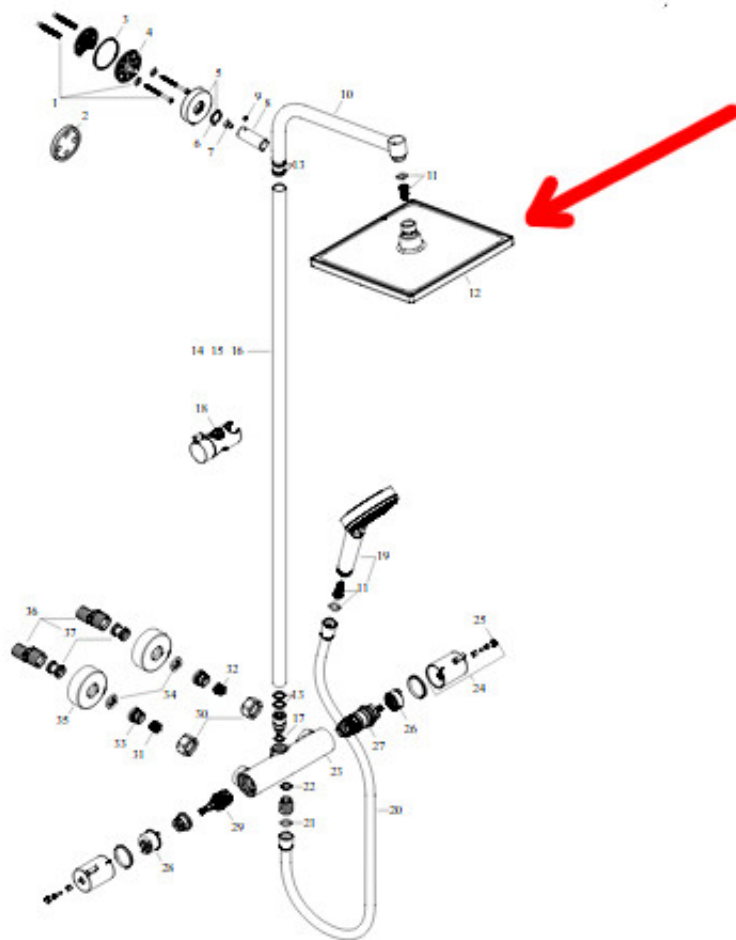

Dane aktualne na dzień: 02-04-2025 23:42

Link do produktu: <https://sklep.letorex.com.pl/hansgrohe-glowica-prysznicowa-crometta-e-240-1jet-26726000-do-zestawow-prysznicowych-p-5907.html>

HANSGROHE Głowica prysznicowa Crometta E 240 1jet 26726000 - do zestawów prysznicowych

Cena	748 zł
Cena poprzednia	1 025 zł
Dostępność	Dostępny
Czas wysyłki	24 godziny
Numer katalogowy	HGR_26726000
Producent	Hansgrohe

Opis produktu

HANSGROHE Głowica prysznicowa Crometta E 240 1jet 26726000 - do zestawów prysznicowych

- do zestawów prysznicowych
- z przegubem kulowym, DN15

Cechy produktu:

- wielkość: 240 mm
- strumień: Rain
- przepływ Rain (przy 3 bar): 18 l/min
- chromowana tarcza strumieniowa
- materiał: tworzywo
- montaż: sufit lub ściana
-