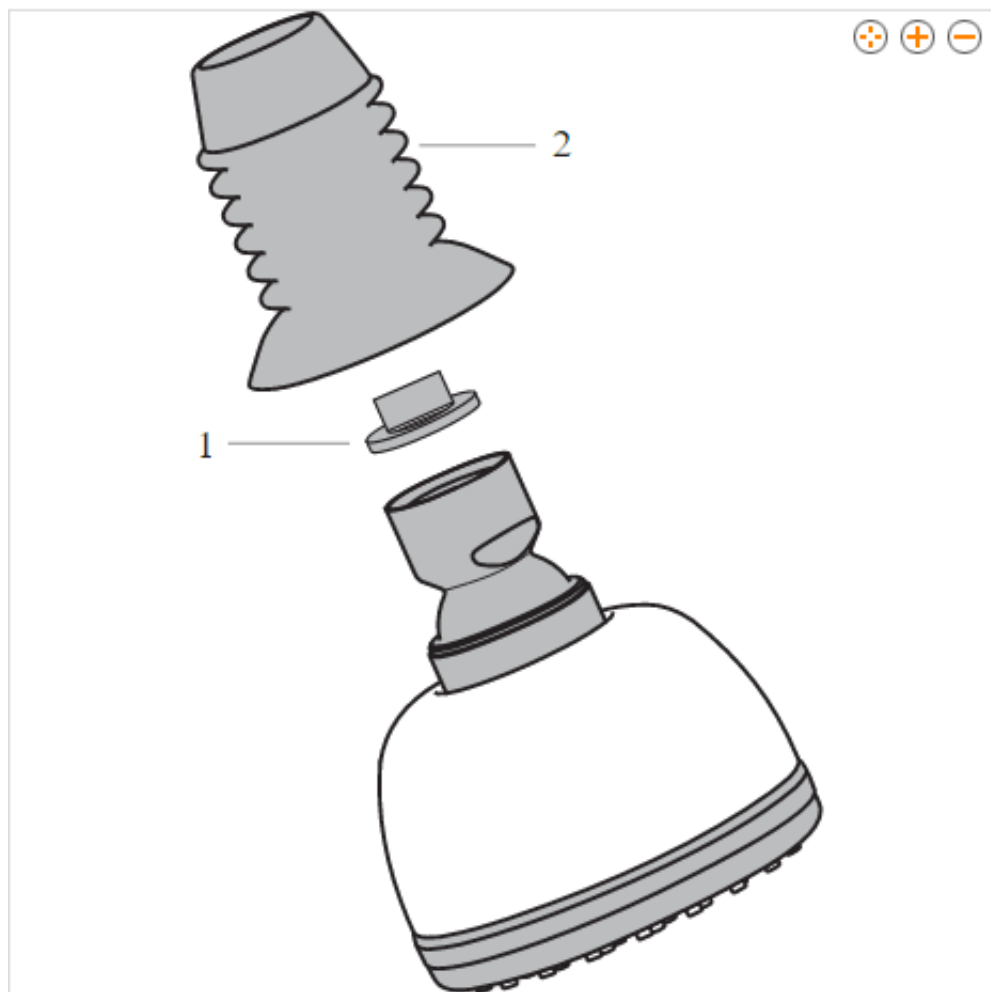

Dane aktualne na dzień: 07-04-2025 15:02

Link do produktu: <https://sklep.letorex.com.pl/hansgrohe-glowica-prysznicowa-croma-1jet-28492000-p-5727.html>

HANSGROHE Głowica prysznicowa Croma® 1jet 28492000

Cena	268 zł
Dostępność	Dostępny
Czas wysyłki	24 godziny
Numer katalogowy	HGR_28492000
Producent	Hansgrohe

Opis produktu

HANSGROHE Głowica prysznicowa Croma® 1jet 28492000

- z przegubem kulowym, DN15

Oryginalna głowica natryskowa do zestawu natryskowego lub samodzielnego wypływu wody - bez ramienia

Długość [mm]: 76

Średnica [mm]: 73

Wykonanie: mosiądz/plastik

cena kat. 295,- zł

chrom

Produkt posiada dodatkowe opcje:

Wykonanie: chrom