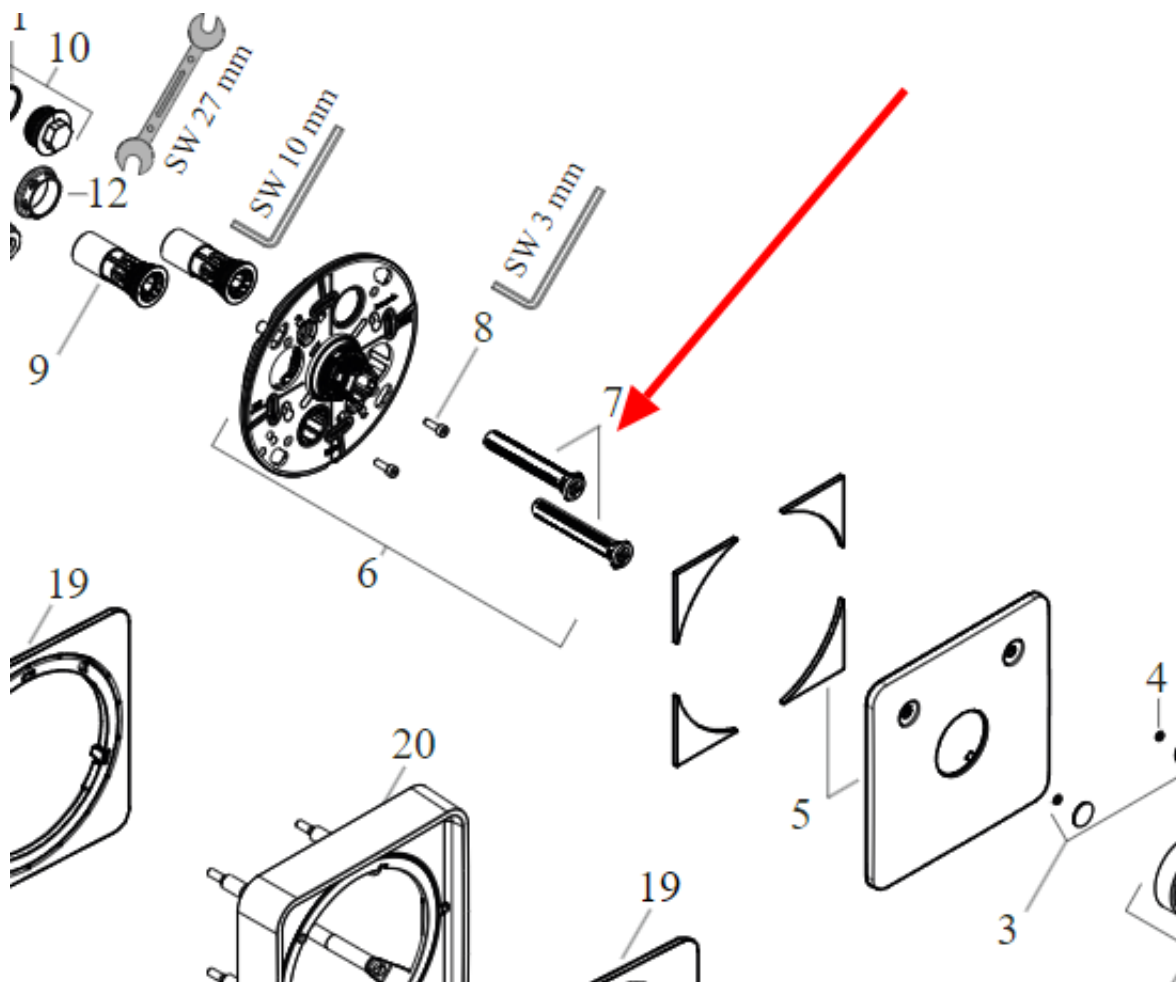

Link do produktu: <https://sklep.letorex.com.pl/hansgrohe-duoturn-eqs-zestaw-kompensacyjny-94930000-kpl-p-6853.html>

HANSGROHE DuoTurn E/Q/S Zestaw kompensacyjny 94930000 - kpl

Cena	52 zł
Dostępność	Dostępność - 14 dni
Czas wysyłki	14 dni
Numer katalogowy	HGR_94930000
Producent	Hansgrohe

Opis produktu

HANSGROHE DuoTurn E/Q/S Zestaw kompensacyjny 94930000 - kpl

Zastosowany w: