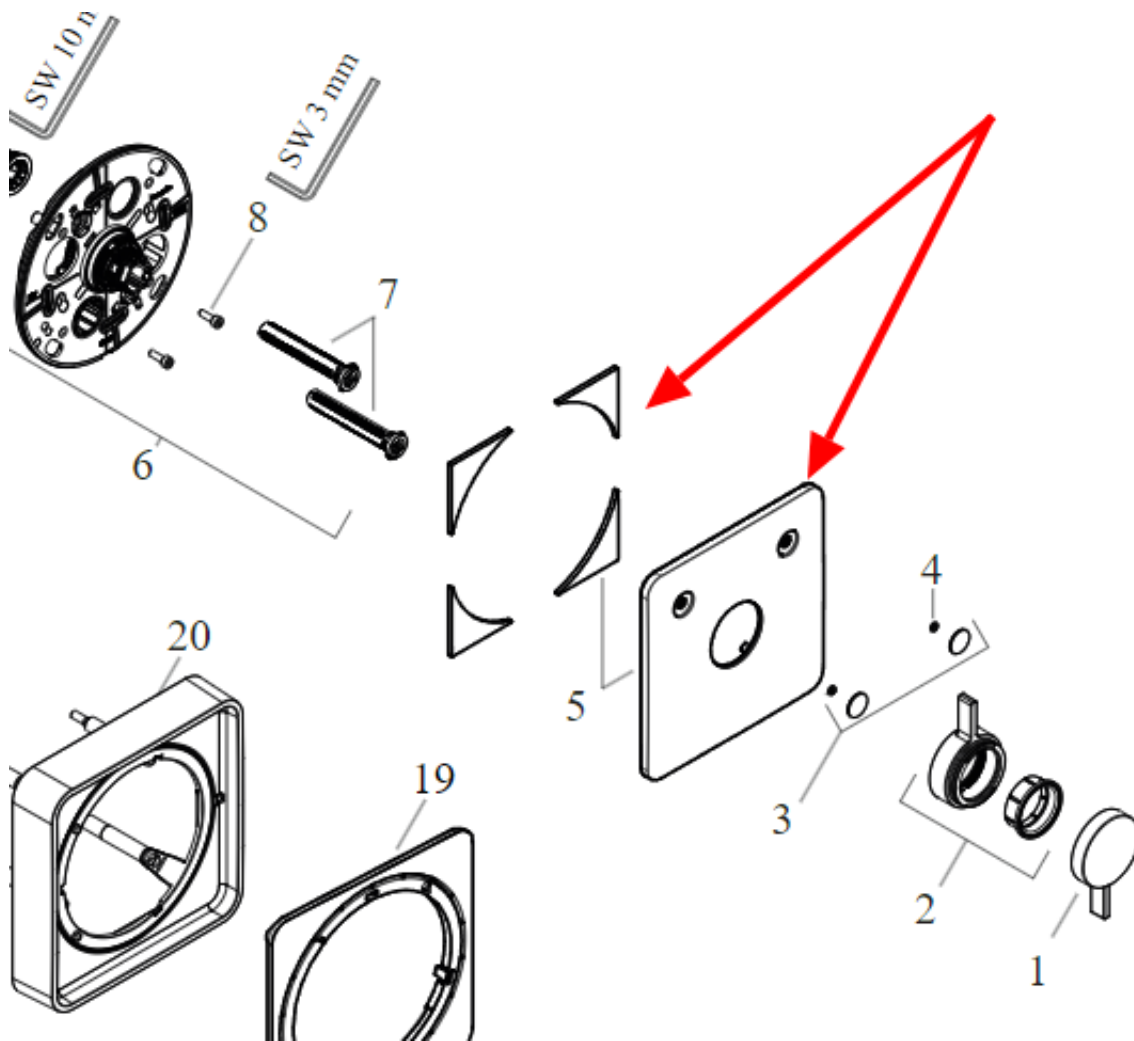

Dane aktualne na dzień: 02-04-2025 23:52

Link do produktu: <https://sklep.letorex.com.pl/hansgrohe-duoturn-eqs-rozeta-94916000-expo-chrom-p-6846.html>

## HANSGROHE DuoTurn E/Q/S Rozeta 94916000 expo - chrom

Cena	<b>173 zł</b>
Cena poprzednia	<b>230 zł</b>
Dostępność	<b>Dostępny</b>
Czas wysyłki	<b>24 godziny</b>
Numer katalogowy	<b>HGR_94916000</b>
Kod EAN	<b>4059625537596</b>
Producent	<b>Hansgrohe</b>

#### **HANSGROHE DuoTurn E/Q/S Rozeta 94916000 - chrom**

Zastosowany w:

Produkt powystawy - może nie być idealny [obniżona cena]