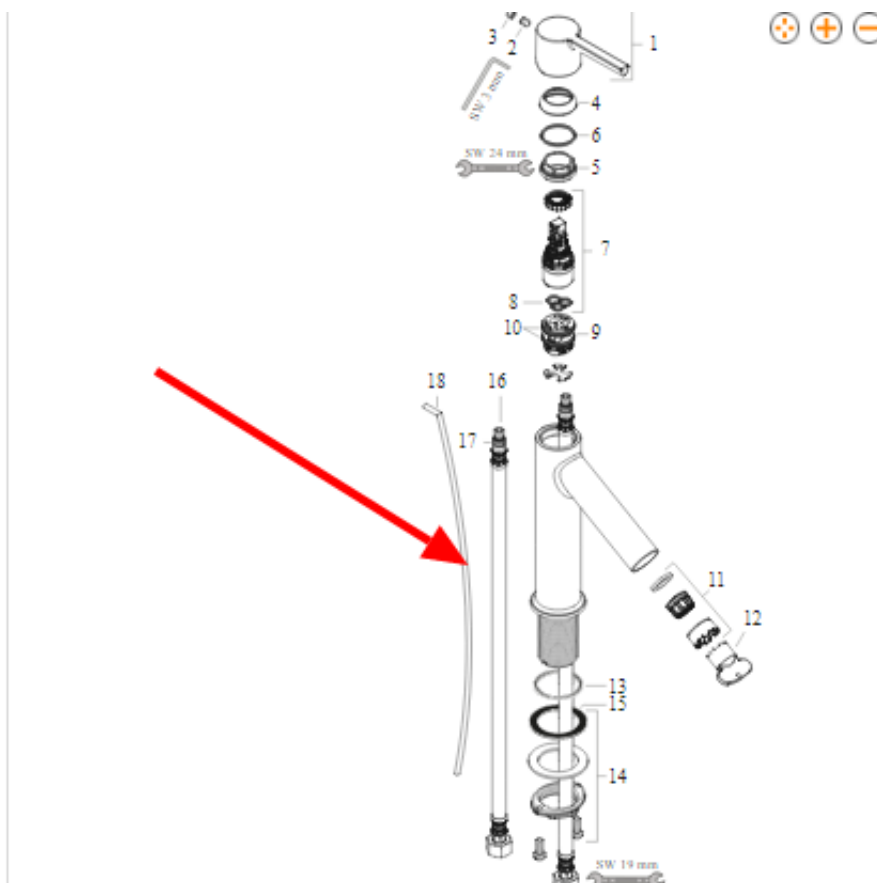

Link do produktu: <https://sklep.letorex.com.pl/hansgrohe-cieglo-korka-automatycznego-97158000-do-odplywow-umywalkowych-p-5803.html>

HANSGROHE Ciężko korka automatycznego 97158000 - do odpływów umywalkowych

Cena	11 zł
Dostępność	Dostępny
Czas wysyłki	24 godziny
Numer katalogowy	HGR_97158000
Producent	Hansgrohe

Opis produktu

HANSGROHE Ciężko korka automatycznego 97158000 - do odpływów umywalkowych

- do kompletów odpływowych umywalkowych i bidetowych

Pasuje do:

chrom

Cena dotyczy 1 sztuki