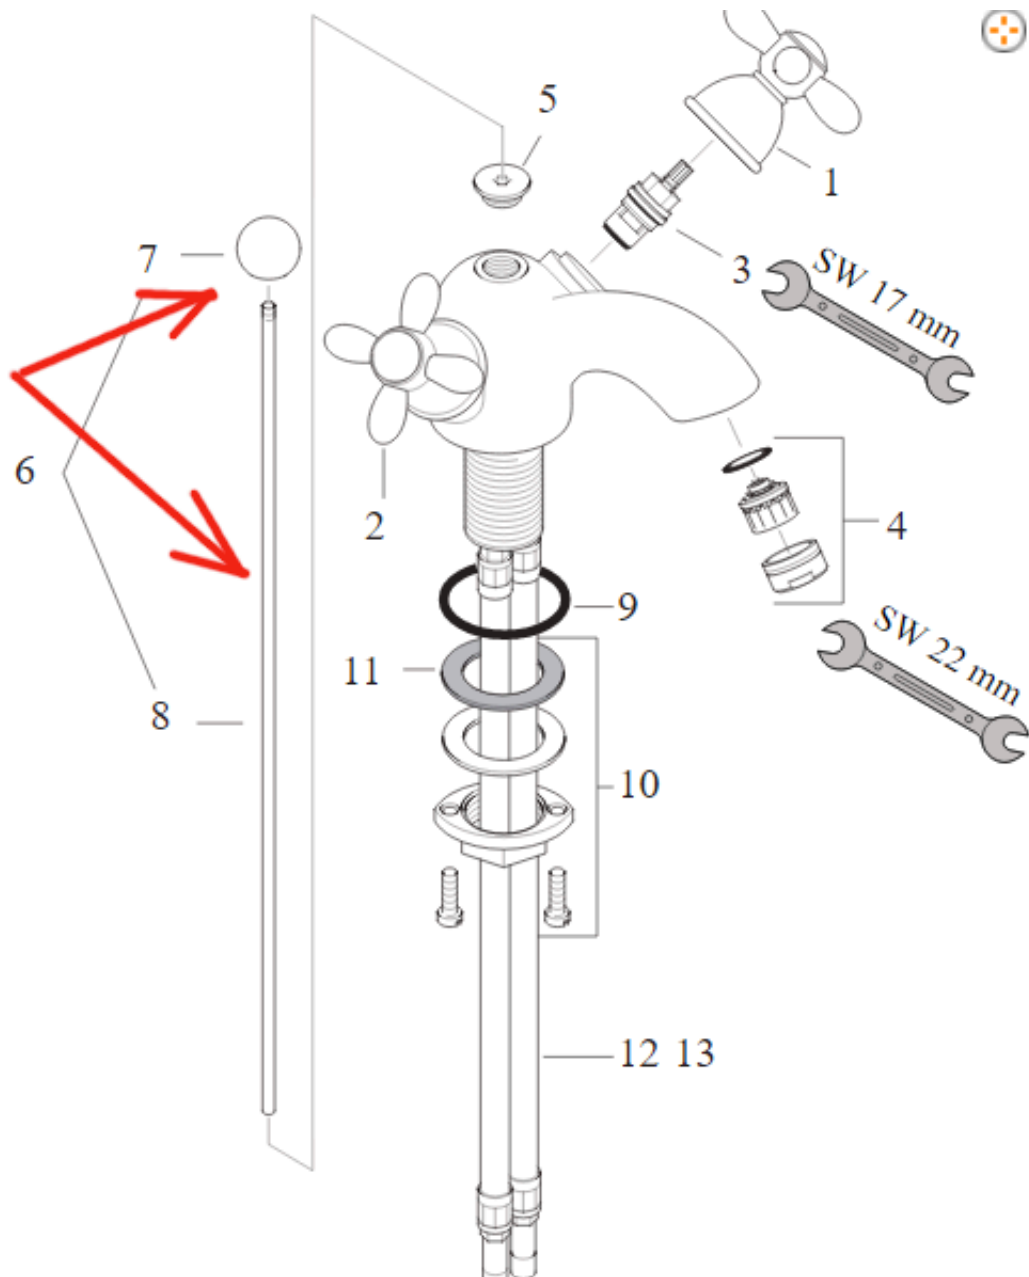

Pasuje do:

chrom

Cena dotyczy 1 sztuki