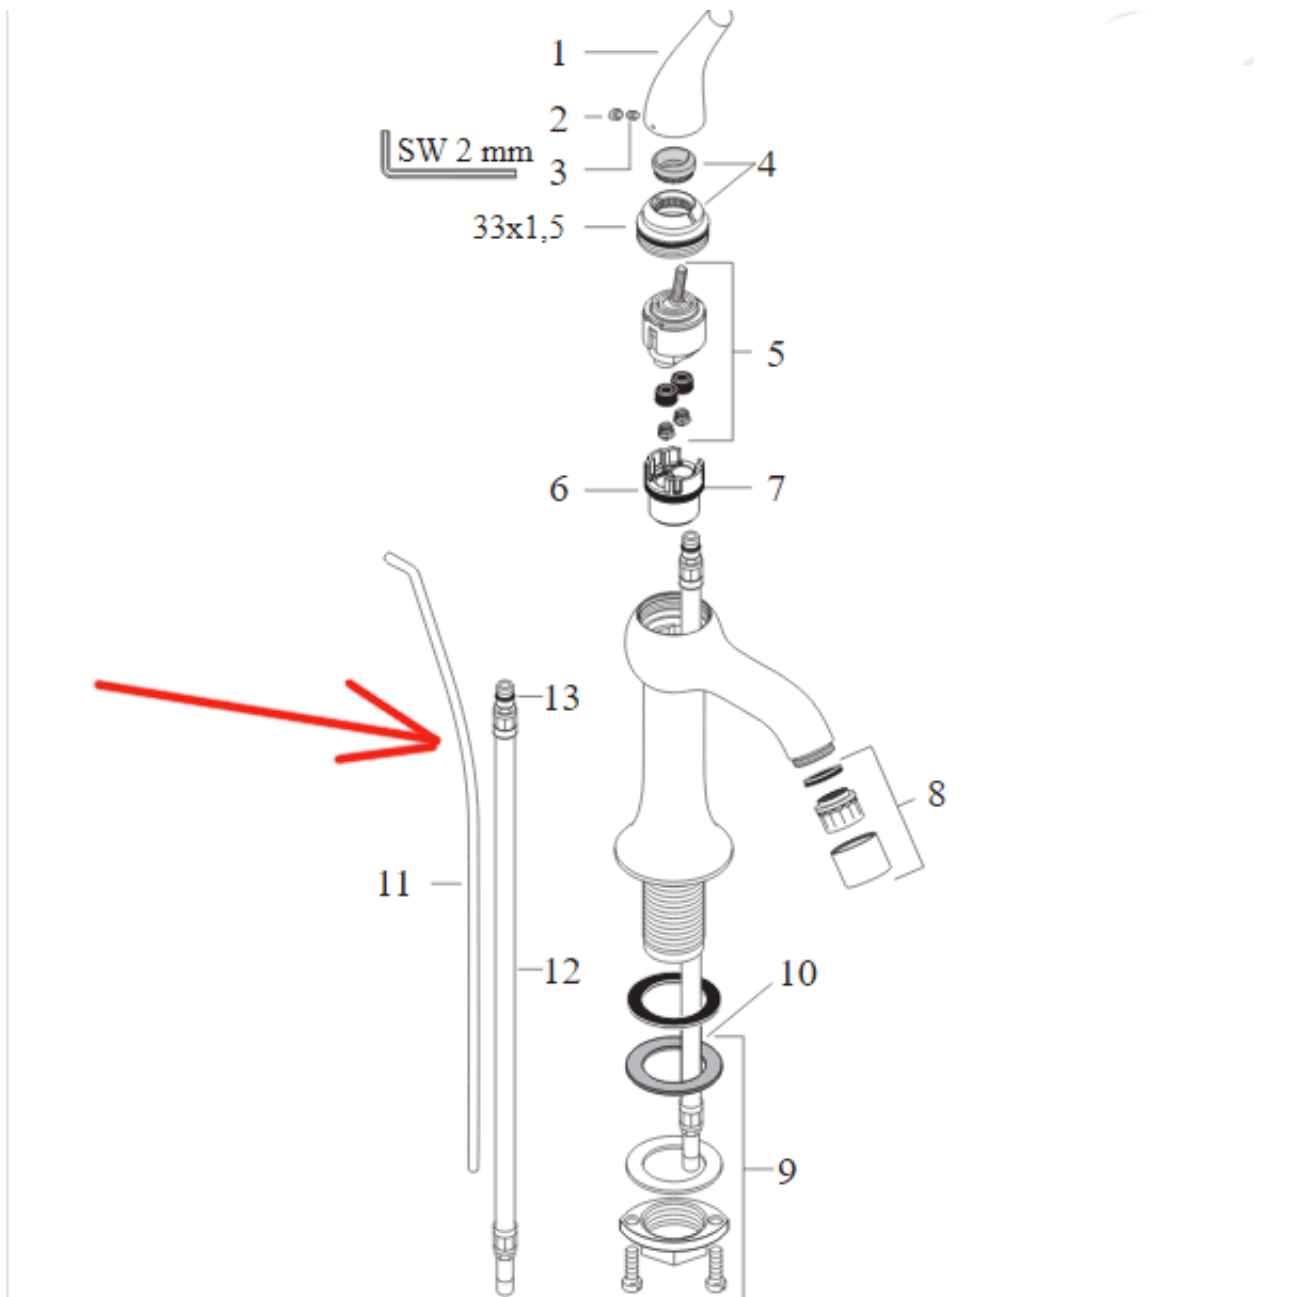

Dane aktualne na dzień: 02-04-2025 23:22

Link do produktu: <https://sklep.letorex.com.pl/hansgrohe-cieglo-korka-automatycznego-94006000-do-odplywow-umywalkowych-p-5802.html>

HANSGROHE Ciężko korka automatycznego 94006000 - do odpływów umywalkowych

Cena	14 zł
Dostępność	Dostępny
Czas wysyłki	24 godziny
Numer katalogowy	HGR_94006000
Producent	Hansgrohe

Opis produktu

HANSGROHE Ciężko korka automatycznego 94006000 - do odpływów umywalkowych

- do kompletów odpływowych umywalkowych i bidetowych

Pasuje do:

chrom

Cena dotyczy 1 sztuki