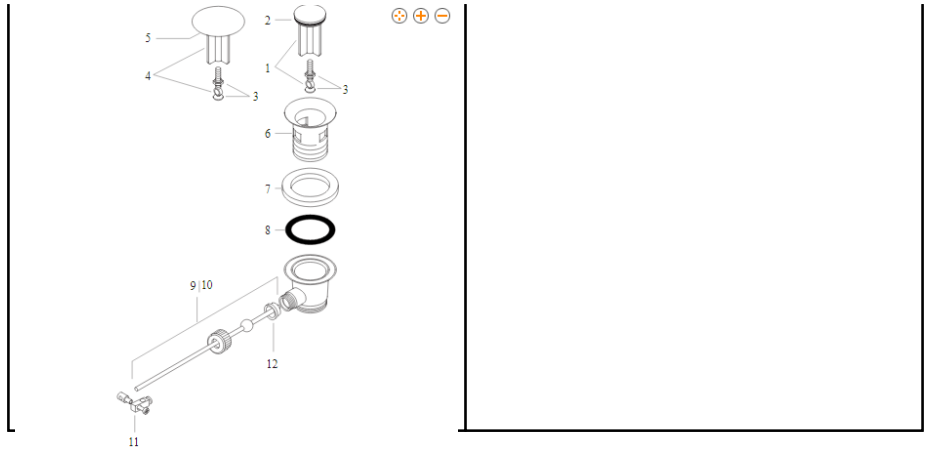

#### **HANSGROHE Automatyczny komplet odpływowy 94139700 - biały mat**

do umywalkowych baterii i bidetów - z ciągiem

Korek Ø 40 mm

Posiada zabezpieczenie antykradzieżowe

Pasuje do:

Cena katalogowa: 763,- zł